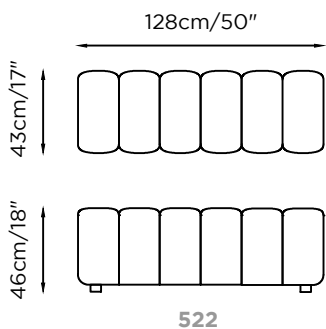

SCERVINO BED

Profondità
Depth
Profondeur
260cm/102"

Altezza
Height
Hauteur
98cm/38"

Piede
Legs
Piètement
**Legno
Wood Boi**

Altezza piede
Legs height
Hauteur pied
39cm/15"

Altezza giroletto
Bed frame height
Hauteur du cadre de lit

07 Nero
Black
Noir

RIVESTIMENTO	COVERING	RETEVEMENTS
Pelle Tessuto	Leather Fabric	Cuir Tissu
IMBOTTITURA	FILLING	REMBOURRAGE
Gomma	Foam	Mousse
COMFORT	COMFORT	CONFORT
Standard	Standard	Standard
STRUTTURA	STRUCTURE	STRUCTURE
Testiera e giroletto in legno multistrato	Headboard and bed frame in plywood	Tête de lit et cadre de lit en contreplaqué
Rete in multistrato di faggio con doghe in multistrato curvato	Beech plywood base with curved plywood slats	Piètement en contreplaqué de hêtre avec lattes courbées en contreplaqué
FUNZIONE	FUNCTION	FUNCTION
Meccanismo contenitore a doppia alzata	Double lift container mechanism	Mécanisme de conteneur à double levage
OPZIONI	OPTION	OPTION
Cuciture a contrasto	Contrast stitching	Coutures contrast
NOTE	NOTE	NOTE
Rivestimento pelle: Storm - Newbuck - Smaila - Pango	Leather covering: Storm - Newbuck - Smaila - Pango	Revêtement en cuir: Storm - Newbuck - Smaila - Pango

Profondità
Depth
Profondeur

Altezza
Height
Hauteur

Piede
Legs
Piètement

263cm/103"

98cm/38"

**Legno
Wood Boi**

Altezza piede
Legs height
Hauteur pied

Altezza giroletto
Bed frame height
Hauteur du cadre de lit