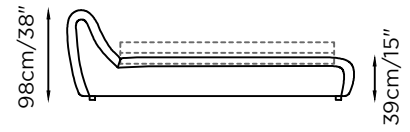

SCERVINO BED

Profondità
Depth
Profondeur
260cm/102"

Altezza
Height
Hauteur
98cm/38"

Piede
Legs
Piètement
**Legno
Wood Boi**

Altezza piede
Legs height
Hauteur pied
39cm/15"

Altezza giroletto
Bed frame height
Hauteur du cadre de lit

07 Nero
Black
Noir

RIVESTIMENTO	COVERING	RETEVEMENTS
Pelle Tessuto	Leather Fabric	Cuir Tissu
IMBOTTITURA	FILLING	REMBOURRAGE
Gomma	Foam	Mousse
COMFORT	COMFORT	CONFORT
Standard	Standard	Standard
STRUTTURA	STRUCTURE	STRUCTURE
Testiera e giroletto in legno multistrato	Headboard and bed frame in plywood	Tête de lit et cadre de lit en contreplaqué
Rete in multistrato di faggio con doghe in multistrato curvato	Beech plywood base with curved plywood slats	Piètement en contreplaqué de hêtre avec lattes courbées en contreplaqué
FUNZIONE	FUNCTION	FUNCTION
Meccanismo contenitore a doppia alzata	Double lift container mechanism	Mécanisme de conteneur à double levage
OPZIONI	OPTION	OPTION
Cuciture a contrasto	Contrast stitching	Coutures contrast
NOTE	NOTE	NOTE
Rivestimento pelle: Storm - Newbuck - Smaila - Pango	Leather covering: Storm - Newbuck - Smaila - Pango	Revêtement en cuir: Storm - Newbuck - Smaila - Pango

Profondità
Depth
Profondeur

Altezza
Height
Hauteur

Piede
Legs
Piètement

263cm/103"

98cm/38"

**Legno
Wood Boi**

Altezza piede
Legs height
Hauteur pied

Altezza giroletto
Bed frame height
Hauteur du cadre de lit