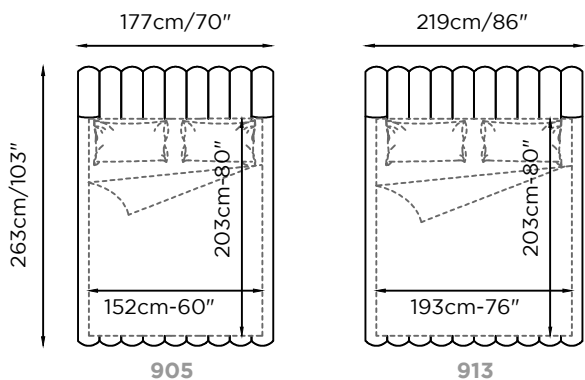

SCERVINO BED

Profondità
Depth
Profondeur
260cm/102"

Altezza
Height
Hauteur
98cm/38"

Piede
Legs
Piètement
**Legno
Wood Boi**

Altezza piede
Legs height
Hauteur pied
39cm/15"

Altezza giroletto
Bed frame height
Hauteur du cadre de lit

07 Nero
Black
Noir

RIVESTIMENTO	COVERING	RETEVEMENTS
Pelle Tessuto	Leather Fabric	Cuir Tissu
IMBOTTITURA	FILLING	REMBOURRAGE
Gomma	Foam	Mousse
COMFORT	COMFORT	CONFORT
Standard	Standard	Standard
STRUTTURA	STRUCTURE	STRUCTURE
Testiera e giroletto in legno multistrato	Headboard and bed frame in plywood	Tête de lit et cadre de lit en contreplaqué
Rete in multistrato di faggio con doghe in multistrato curvato	Beech plywood base with curved plywood slats	Piètement en contreplaqué de hêtre avec lattes courbées en contreplaqué
FUNZIONE	FUNCTION	FUNCTION
Meccanismo contenitore a doppia alzata	Double lift container mechanism	Mécanisme de conteneur à double levage
OPZIONI	OPTION	OPTION
Cuciture a contrasto	Contrast stitching	Coutures contrast
NOTE	NOTE	NOTE
Rivestimento pelle: Storm - Newbuck - Smaila - Pango	Leather covering: Storm - Newbuck - Smaila - Pango	Revêtement en cuir: Storm - Newbuck - Smaila - Pango

Profondità
Depth
Profondeur

Altezza
Height
Hauteur

Piede
Legs
Piètement

263cm/103"

98cm/38"

**Legno
Wood Boi**

Altezza piede
Legs height
Hauteur pied

Altezza giroletto
Bed frame height
Hauteur du cadre de lit