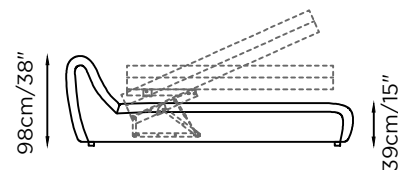

SCERVINO BED

Profondità
Depth
Profondeur
260cm/102"

Altezza
Height
Hauteur
98cm/38"

Piede
Legs
Piètement
**Legno
Wood Boi**

Altezza piede
Legs height
Hauteur pied
39cm/15"

Altezza giroletto
Bed frame height
Hauteur du cadre de lit

07 Nero
Black
Noir

RIVESTIMENTO	COVERING	RETEVEMENTS
Pelle Tessuto	Leather Fabric	Cuir Tissu
IMBOTTITURA	FILLING	REMBOURRAGE
Gomma	Foam	Mousse
COMFORT	COMFORT	CONFORT
Standard	Standard	Standard
STRUTTURA	STRUCTURE	STRUCTURE
Testiera e giroletto in legno multistrato	Headboard and bed frame in plywood	Tête de lit et cadre de lit en contreplaqué
Rete in multistrato di faggio con doghe in multistrato curvato	Beech plywood base with curved plywood slats	Piètement en contreplaqué de hêtre avec lattes courbées en contreplaqué
FUNZIONE	FUNCTION	FUNCTION
Meccanismo contenitore a doppia alzata	Double lift container mechanism	Mécanisme de conteneur à double levage
OPZIONI	OPTION	OPTION
Cuciture a contrasto	Contrast stitching	Coutures contrast
NOTE	NOTE	NOTE
Rivestimento pelle: Storm - Newbuck - Smaila - Pango	Leather covering: Storm - Newbuck - Smaila - Pango	Revêtement en cuir: Storm - Newbuck - Smaila - Pango

Profondità
Depth
Profondeur

Altezza
Height
Hauteur

Piede
Legs
Piètement

263cm/103"

98cm/38"

**Legno
Wood Boi**

Altezza piede
Legs height
Hauteur pied

Altezza giroletto
Bed frame height
Hauteur du cadre de lit