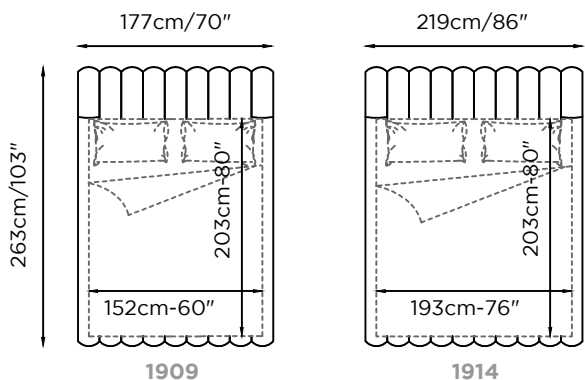

SCERVINO BED

Profondità
Depth
Profondeur
260cm/102"

Altezza
Height
Hauteur
98cm/38"

Piede
Legs
Piètement
**Legno
Wood Boi**

Altezza piede
Legs height
Hauteur pied
39cm/15"

Altezza giroletto
Bed frame height
Hauteur du cadre de lit

07 Nero
Black
Noir

RIVESTIMENTO	COVERING	RETEVEMENTS
Pelle Tessuto	Leather Fabric	Cuir Tissu
IMBOTTITURA	FILLING	REMBOURRAGE
Gomma	Foam	Mousse
COMFORT	COMFORT	CONFORT
Standard	Standard	Standard
STRUTTURA	STRUCTURE	STRUCTURE
Testiera e giroletto in legno multistrato	Headboard and bed frame in plywood	Tête de lit et cadre de lit en contreplaqué
Rete in multistrato di faggio con doghe in multistrato curvato	Beech plywood base with curved plywood slats	Piètement en contreplaqué de hêtre avec lattes courbées en contreplaqué
FUNZIONE	FUNCTION	FUNCTION
Meccanismo contenitore a doppia alzata	Double lift container mechanism	Mécanisme de conteneur à double levage
OPZIONI	OPTION	OPTION
Cuciture a contrasto	Contrast stitching	Coutures contrast
NOTE	NOTE	NOTE
Rivestimento pelle: Storm - Newbuck - Smaila - Pango	Leather covering: Storm - Newbuck - Smaila - Pango	Revêtement en cuir: Storm - Newbuck - Smaila - Pango

Profondità
Depth
Profondeur

Altezza
Height
Hauteur

Piede
Legs
Piètement

263cm/103"

98cm/38"

**Legno
Wood Boi**

Altezza piede
Legs height
Hauteur pied

Altezza giroletto
Bed frame height
Hauteur du cadre de lit