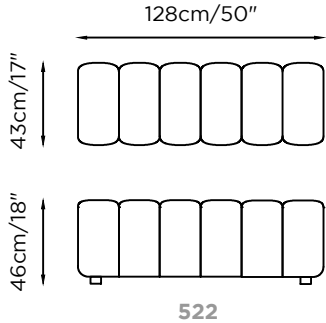

SCERVINO BED

Profondità
Depth
Profondeur
260cm/102"

Altezza
Height
Hauteur
98cm/38"

Piede
Legs
Piètement
**Legno
Wood Boi**

Altezza piede
Legs height
Hauteur pied
39cm/15"

Altezza giroletto
Bed frame height
Hauteur du cadre de lit

07 Nero
Black
Noir

RIVESTIMENTO	COVERING	RETEVEMENTS
Pelle Tessuto	Leather Fabric	Cuir Tissu
IMBOTTITURA	FILLING	REMBOURRAGE
Gomma	Foam	Mousse
COMFORT	COMFORT	CONFORT
Standard	Standard	Standard
STRUTTURA	STRUCTURE	STRUCTURE
Testiera e giroletto in legno multistrato	Headboard and bed frame in plywood	Tête de lit et cadre de lit en contreplaqué
Rete in multistrato di faggio con doghe in multistrato curvato	Beech plywood base with curved plywood slats	Piètement en contreplaqué de hêtre avec lattes courbées en contreplaqué
FUNZIONE	FUNCTION	FUNCTION
Meccanismo contenitore a doppia alzata	Double lift container mechanism	Mécanisme de conteneur à double levage
OPZIONI	OPTION	OPTION
Cuciture a contrasto	Contrast stitching	Coutures contrast
NOTE	NOTE	NOTE
Rivestimento pelle: Storm - Newbuck - Smaila - Pango	Leather covering: Storm - Newbuck - Smaila - Pango	Revêtement en cuir: Storm - Newbuck - Smaila - Pango

Profondità
Depth
Profondeur

Altezza
Height
Hauteur

Piede
Legs
Piètement

263cm/103"

98cm/38"

**Legno
Wood Boi**

Altezza piede
Legs height
Hauteur pied

Altezza giroletto
Bed frame height
Hauteur du cadre de lit