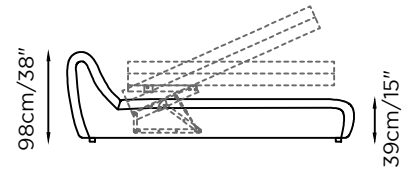

SCERVINO BED

Profondità
Depth
Profondeur
260cm/102"

Altezza
Height
Hauteur
98cm/38"

Piede
Legs
Piètement
**Legno
Wood Boi**

Altezza piede
Legs height
Hauteur pied
39cm/15"

Altezza giroletto
Bed frame height
Hauteur du cadre de lit

07 Nero
Black
Noir

RIVESTIMENTO	COVERING	RETEVEMENTS
Pelle Tessuto	Leather Fabric	Cuir Tissu
IMBOTTITURA	FILLING	REMBOURRAGE
Gomma	Foam	Mousse
COMFORT	COMFORT	CONFORT
Standard	Standard	Standard
STRUTTURA	STRUCTURE	STRUCTURE
Testiera e giroletto in legno multistrato	Headboard and bed frame in plywood	Tête de lit et cadre de lit en contreplaqué
Rete in multistrato di faggio con doghe in multistrato curvato	Beech plywood base with curved plywood slats	Piètement en contreplaqué de hêtre avec lattes courbées en contreplaqué
FUNZIONE	FUNCTION	FUNCTION
Meccanismo contenitore a doppia alzata	Double lift container mechanism	Mécanisme de conteneur à double levage
OPZIONI	OPTION	OPTION
Cuciture a contrasto	Contrast stitching	Coutures contrast
NOTE	NOTE	NOTE
Rivestimento pelle: Storm - Newbuck - Smaila - Pango	Leather covering: Storm - Newbuck - Smaila - Pango	Revêtement en cuir: Storm - Newbuck - Smaila - Pango

Profondità
Depth
Profondeur

Altezza
Height
Hauteur

Piede
Legs
Piètement

263cm/103"

98cm/38"

**Legno
Wood Boi**

Altezza piede
Legs height
Hauteur pied

Altezza giroletto
Bed frame height
Hauteur du cadre de lit