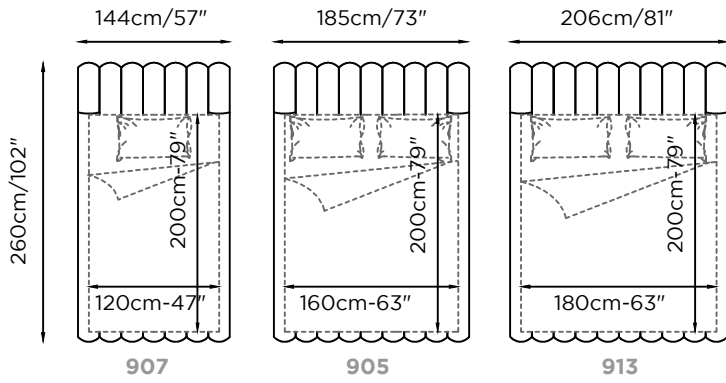

SCERVINO BED

Profondità
Depth
Profondeur
260cm/102"

Altezza
Height
Hauteur
98cm/38"

Piede
Legs
Piètement
**Legno
Wood Boi**

Altezza piede
Legs height
Hauteur pied
39cm/15"

Altezza giroletto
Bed frame height
Hauteur du cadre de lit

07 Nero
Black
Noir

RIVESTIMENTO	COVERING	RETEVEMENTS
Pelle Tessuto	Leather Fabric	Cuir Tissu
IMBOTTITURA	FILLING	REMBOURRAGE
Gomma	Foam	Mousse
COMFORT	COMFORT	CONFORT
Standard	Standard	Standard
STRUTTURA	STRUCTURE	STRUCTURE
Testiera e giroletto in legno multistrato	Headboard and bed frame in plywood	Tête de lit et cadre de lit en contreplaqué
Rete in multistrato di faggio con doghe in multistrato curvato	Beech plywood base with curved plywood slats	Piètement en contreplaqué de hêtre avec lattes courbées en contreplaqué
FUNZIONE	FUNCTION	FUNCTION
Meccanismo contenitore a doppia alzata	Double lift container mechanism	Mécanisme de conteneur à double levage
OPZIONI	OPTION	OPTION
Cuciture a contrasto	Contrast stitching	Coutures contrast
NOTE	NOTE	NOTE
Rivestimento pelle: Storm - Newbuck - Smaila - Pango	Leather covering: Storm - Newbuck - Smaila - Pango	Revêtement en cuir: Storm - Newbuck - Smaila - Pango

Profondità
Depth
Profondeur

Altezza
Height
Hauteur

Piede
Legs
Piètement

263cm/103"

98cm/38"

**Legno
Wood Boi**

Altezza piede
Legs height
Hauteur pied

Altezza giroletto
Bed frame height
Hauteur du cadre de lit