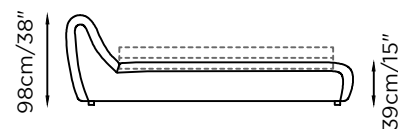

SCERVINO BED

Profondità
Depth
Profondeur
260cm/102"

Altezza
Height
Hauteur
98cm/38"

Piede
Legs
Piètement
**Legno
Wood Boi**

Altezza piede
Legs height
Hauteur pied
39cm/15"

Altezza giroletto
Bed frame height
Hauteur du cadre de lit

07 Nero
Black
Noir

RIVESTIMENTO	COVERING	RETEVEMENTS
Pelle Tessuto	Leather Fabric	Cuir Tissu
IMBOTTITURA	FILLING	REMBOURRAGE
Gomma	Foam	Mousse
COMFORT	COMFORT	CONFORT
Standard	Standard	Standard
STRUTTURA	STRUCTURE	STRUCTURE
Testiera e giroletto in legno multistrato	Headboard and bed frame in plywood	Tête de lit et cadre de lit en contreplaqué
Rete in multistrato di faggio con doghe in multistrato curvato	Beech plywood base with curved plywood slats	Piètement en contreplaqué de hêtre avec lattes courbées en contreplaqué
FUNZIONE	FUNCTION	FUNCTION
Meccanismo contenitore a doppia alzata	Double lift container mechanism	Mécanisme de conteneur à double levage
OPZIONI	OPTION	OPTION
Cuciture a contrasto	Contrast stitching	Coutures contrast
NOTE	NOTE	NOTE
Rivestimento pelle: Storm - Newbuck - Smaila - Pango	Leather covering: Storm - Newbuck - Smaila - Pango	Revêtement en cuir: Storm - Newbuck - Smaila - Pango

Profondità
Depth
Profondeur

Altezza
Height
Hauteur

Piede
Legs
Piètement

263cm/103"

98cm/38"

**Legno
Wood Boi**

Altezza piede
Legs height
Hauteur pied

Altezza giroletto
Bed frame height
Hauteur du cadre de lit