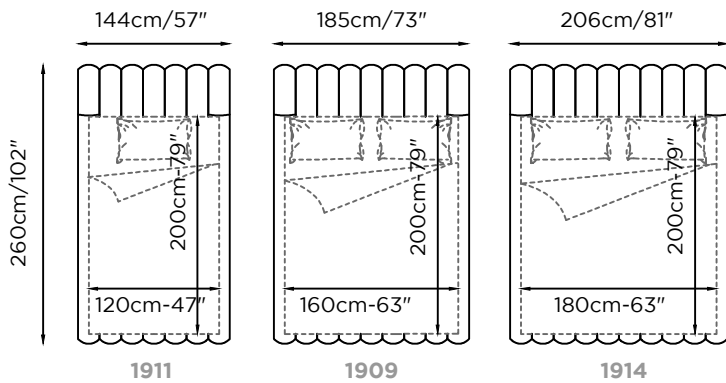

SCERVINO BED

Profondità
Depth
Profondeur
260cm/102"

Altezza
Height
Hauteur
98cm/38"

Piede
Legs
Piètement
**Legno
Wood Boi**

Altezza piede
Legs height
Hauteur pied
39cm/15"

Altezza giroletto
Bed frame height
Hauteur du cadre de lit

07 Nero
Black
Noir

RIVESTIMENTO	COVERING	RETEVEMENTS
Pelle Tessuto	Leather Fabric	Cuir Tissu
IMBOTTITURA	FILLING	REMBOURRAGE
Gomma	Foam	Mousse
COMFORT	COMFORT	CONFORT
Standard	Standard	Standard
STRUTTURA	STRUCTURE	STRUCTURE
Testiera e giroletto in legno multistrato	Headboard and bed frame in plywood	Tête de lit et cadre de lit en contreplaqué
Rete in multistrato di faggio con doghe in multistrato curvato	Beech plywood base with curved plywood slats	Piètement en contreplaqué de hêtre avec lattes courbées en contreplaqué
FUNZIONE	FUNCTION	FUNCTION
Meccanismo contenitore a doppia alzata	Double lift container mechanism	Mécanisme de conteneur à double levage
OPZIONI	OPTION	OPTION
Cuciture a contrasto	Contrast stitching	Coutures contrast
NOTE	NOTE	NOTE
Rivestimento pelle: Storm - Newbuck - Smaila - Pango	Leather covering: Storm - Newbuck - Smaila - Pango	Revêtement en cuir: Storm - Newbuck - Smaila - Pango

Profondità
Depth
Profondeur

Altezza
Height
Hauteur

Piede
Legs
Piètement

263cm/103"

98cm/38"

**Legno
Wood Boi**

Altezza piede
Legs height
Hauteur pied

Altezza giroletto
Bed frame height
Hauteur du cadre de lit