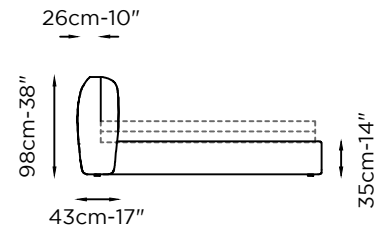

Profondità
Depth
Profondeur **238cm-94"** Altezza piede
Legs height
Hauteur pied

Altezza
Height
Hauteur **98cm-38"** Altezza giroletto
Bed frame height
Hauteur du cadre de lit **35cm-14"**

Piede
Legs
Piètement **Legno
Wood Boi**

522

Profondità
Depth
Profondeur

Altezza
Height
Hauteur

Piede
Legs
Piètement

241cm-95"

98cm-38"

**Legno
Wood Boi**

Altezza piede
Legs height
Hauteur pied

Altezza giroletto
Bed frame height
Hauteur du cadre de lit

35cm-14"

07 Nero
Black
Noir

RIVESTIMENTO	COVERING	REVETEMENTS
Pelle Tessuto	Leather Fabric	Cuir Tissu
IMBOTTITURA	FILLING	REMBOURRAGE
Gomma	Foam	Mousse
COMFORT	COMFORT	CONFORT
Standard	Standard	Standard
STRUTTURA	STRUCTURE	STRUCTURE
Testiera e giroletto in legno multistrato	Headboard and bed frame in plywood	Tête de lit et cadre de lit en contreplaqué
Rete in multistrato di faggio con doghe in multistrato curvato	Beech plywood base with curved plywood slats	Piètement en contreplaqué de hêtre avec lattes courbées en contreplaqué
FUNZIONE	FUNCTION	FONCTION
Meccanismo contenitore a doppia alzata	Double lift container mechanism	Mécanisme de conteneur à double levage
OPZIONI	OPTION	OPTION
Cuciture a contrasto	Contrast stitching	Coutures contrast
NOTE	NOTE	NOTE
Rivestimento giroletto sfoderabile	Removable bed frame covering	Couverture du cadre de lit amovible