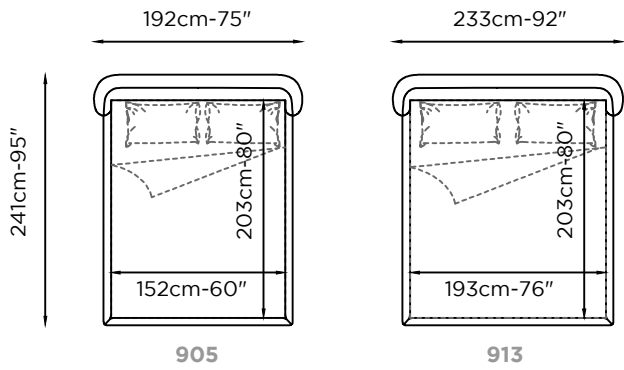

Profondità
Depth
Profondeur **238cm-94"** Altezza piede
Legs height
Hauteur pied

Altezza
Height
Hauteur **98cm-38"** Altezza giroletto
Bed frame height
Hauteur du cadre de lit **35cm-14"**

Piede
Legs
Piètement **Legno
Wood Boi**

522

Profondità
Depth
Profondeur

Altezza
Height
Hauteur

Piede
Legs
Piètement

241cm-95"

98cm-38"

**Legno
Wood Boi**

Altezza piede
Legs height
Hauteur pied

Altezza giroletto
Bed frame height
Hauteur du cadre de lit

35cm-14"

07 Nero
Black
Noir

RIVESTIMENTO	COVERING	REVETEMENTS
Pelle Tessuto	Leather Fabric	Cuir Tissu
IMBOTTITURA	FILLING	REMBOURRAGE
Gomma	Foam	Mousse
COMFORT	COMFORT	CONFORT
Standard	Standard	Standard
STRUTTURA	STRUCTURE	STRUCTURE
Testiera e giroletto in legno multistrato	Headboard and bed frame in plywood	Tête de lit et cadre de lit en contreplaqué
Rete in multistrato di faggio con doghe in multistrato curvato	Beech plywood base with curved plywood slats	Piètement en contreplaqué de hêtre avec lattes courbées en contreplaqué
FUNZIONE	FUNCTION	FONCTION
Meccanismo contenitore a doppia alzata	Double lift container mechanism	Mécanisme de conteneur à double levage
OPZIONI	OPTION	OPTION
Cuciture a contrasto	Contrast stitching	Coutures contrast
NOTE	NOTE	NOTE
Rivestimento giroletto sfoderabile	Removable bed frame covering	Couverture du cadre de lit amovible