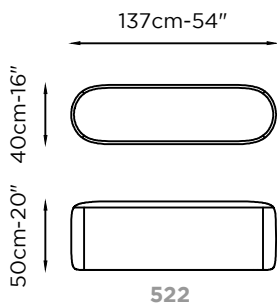

Profondità
Depth
Profondeur **238cm-94"** Altezza piede
Legs height
Hauteur pied

Altezza
Height
Hauteur **98cm-38"** Altezza giroletto
Bed frame height
Hauteur du cadre de lit **35cm-14"**

Piede
Legs
Piètement **Legno
Wood Boi**

522

Profondità
Depth
Profondeur

Altezza
Height
Hauteur

Piede
Legs
Piètement

241cm-95"

98cm-38"

**Legno
Wood Boi**

Altezza piede
Legs height
Hauteur pied

Altezza giroletto
Bed frame height
Hauteur du cadre de lit

35cm-14"

07 Nero
Black
Noir

RIVESTIMENTO	COVERING	REVETEMENTS
Pelle Tessuto	Leather Fabric	Cuir Tissu
IMBOTTITURA	FILLING	REMBOURRAGE
Gomma	Foam	Mousse
COMFORT	COMFORT	CONFORT
Standard	Standard	Standard
STRUTTURA	STRUCTURE	STRUCTURE
Testiera e giroletto in legno multistrato	Headboard and bed frame in plywood	Tête de lit et cadre de lit en contreplaqué
Rete in multistrato di faggio con doghe in multistrato curvato	Beech plywood base with curved plywood slats	Piètement en contreplaqué de hêtre avec lattes courbées en contreplaqué
FUNZIONE	FUNCTION	FONCTION
Meccanismo contenitore a doppia alzata	Double lift container mechanism	Mécanisme de conteneur à double levage
OPZIONI	OPTION	OPTION
Cuciture a contrasto	Contrast stitching	Coutures contrast
NOTE	NOTE	NOTE
Rivestimento giroletto sfoderabile	Removable bed frame covering	Couverture du cadre de lit amovible