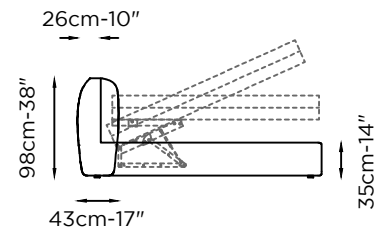

Profondità
Depth
Profondeur **238cm-94"** Altezza piede
Legs height
Hauteur pied

Altezza
Height
Hauteur **98cm-38"** Altezza giroletto
Bed frame height
Hauteur du cadre de lit **35cm-14"**

Piede
Legs
Piètement **Legno
Wood Boi**

522

Profondità
Depth
Profondeur

Altezza
Height
Hauteur

Piede
Legs
Piètement

241cm-95"

98cm-38"

**Legno
Wood Boi**

Altezza piede
Legs height
Hauteur pied

Altezza giroletto
Bed frame height
Hauteur du cadre de lit

35cm-14"

07 Nero
Black
Noir

RIVESTIMENTO	COVERING	REVETEMENTS
Pelle Tessuto	Leather Fabric	Cuir Tissu
IMBOTTITURA	FILLING	REMBOURRAGE
Gomma	Foam	Mousse
COMFORT	COMFORT	CONFORT
Standard	Standard	Standard
STRUTTURA	STRUCTURE	STRUCTURE
Testiera e giroletto in legno multistrato	Headboard and bed frame in plywood	Tête de lit et cadre de lit en contreplaqué
Rete in multistrato di faggio con doghe in multistrato curvato	Beech plywood base with curved plywood slats	Piètement en contreplaqué de hêtre avec lattes courbées en contreplaqué
FUNZIONE	FUNCTION	FONCTION
Meccanismo contenitore a doppia alzata	Double lift container mechanism	Mécanisme de conteneur à double levage
OPZIONI	OPTION	OPTION
Cuciture a contrasto	Contrast stitching	Coutures contrast
NOTE	NOTE	NOTE
Rivestimento giroletto sfoderabile	Removable bed frame covering	Couverture du cadre de lit amovible