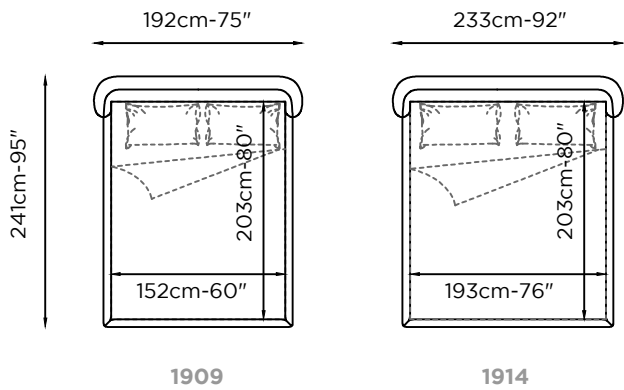

Profondità
Depth
Profondeur **238cm-94"** Altezza piede
Legs height
Hauteur pied

Altezza
Height
Hauteur **98cm-38"** Altezza giroletto
Bed frame height
Hauteur du cadre de lit **35cm-14"**

Piede
Legs
Piètement **Legno
Wood Boi**

522

Profondità
Depth
Profondeur

Altezza
Height
Hauteur

Piede
Legs
Piètement

241cm-95"

98cm-38"

**Legno
Wood Boi**

Altezza piede
Legs height
Hauteur pied

Altezza giroletto
Bed frame height
Hauteur du cadre de lit

35cm-14"

07 Nero
Black
Noir

RIVESTIMENTO	COVERING	REVETEMENTS
Pelle Tessuto	Leather Fabric	Cuir Tissu
IMBOTTITURA	FILLING	REMBOURRAGE
Gomma	Foam	Mousse
COMFORT	COMFORT	CONFORT
Standard	Standard	Standard
STRUTTURA	STRUCTURE	STRUCTURE
Testiera e giroletto in legno multistrato	Headboard and bed frame in plywood	Tête de lit et cadre de lit en contreplaqué
Rete in multistrato di faggio con doghe in multistrato curvato	Beech plywood base with curved plywood slats	Piètement en contreplaqué de hêtre avec lattes courbées en contreplaqué
FUNZIONE	FUNCTION	FONCTION
Meccanismo contenitore a doppia alzata	Double lift container mechanism	Mécanisme de conteneur à double levage
OPZIONI	OPTION	OPTION
Cuciture a contrasto	Contrast stitching	Coutures contrast
NOTE	NOTE	NOTE
Rivestimento giroletto sfoderabile	Removable bed frame covering	Couverture du cadre de lit amovible