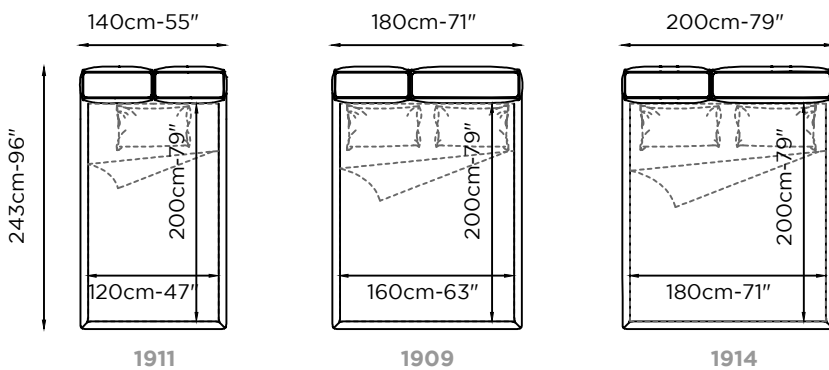

ASTOR BED

Profondità
Depth
Profondeur

Altezza
Height
Hauteur

Piede
Legs
Piètement

243cm-96"

96cm-37"

Legno
Wood Boi

Altezza piede
Legs height
Hauteur pied

Altezza giroletto
Bed frame height
Hauteur du cadre de lit

36cm-14"

07 Nero
Black
Noir

RIVESTIMENTO	COVERING	REVETEMENTS
Pelle Tessuto	Leather Fabric	Cuir Tissu
IMBOTTITURA	FILLING	REMBOURRAGE
Gomma	Foam	Mousse
COMFORT	COMFORT	CONFORT
Standard	Standard	Standard
STRUTTURA	STRUCTURE	STRUCTURE
Testiera e giroletto in legno multistrato	Headboard and bed frame in plywood	Tête de lit et cadre de lit en contreplaqué
Rete in multistrato di faggio con doghe in multistrato curvato	Beech plywood base with curved plywood slats	Piètement en contreplaqué de hêtre avec lattes courbées en contreplaqué
FUNZIONE	FUNCTION	FONCTION
Meccanismo contenitore a doppia alzata	Double lift container mechanism	Mécanisme de conteneur à double levage
OPZIONI	OPTION	OPTION
Cuciture a contrasto	Contrast stitching	Coutures contrast
NOTE	NOTE	NOTE
Rivestimento sfoderabile	Removable cover	Couverture amovible

Profondità
Depth
Profondeur

Altezza
Height
Hauteur

Piede
Legs
Piètement

246cm-97"

96cm-37"

**Legno
Wood Boi**

Altezza piede
Legs height
Hauteur pied

Altezza giroletto
Bed frame height
Hauteur du cadre de lit