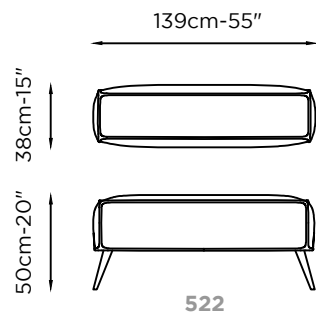

ASTOR BED

Profondità
Depth
Profondeur

Altezza
Height
Hauteur

Piede
Legs
Piètement

243cm-96"

96cm-37"

Legno
Wood Boi

Altezza piede
Legs height
Hauteur pied

Altezza giroletto
Bed frame height
Hauteur du cadre de lit

36cm-14"

07 Nero
Black
Noir

RIVESTIMENTO	COVERING	REVETEMENTS
Pelle Tessuto	Leather Fabric	Cuir Tissu
IMBOTTITURA	FILLING	REMBOURRAGE
Gomma	Foam	Mousse
COMFORT	COMFORT	CONFORT
Standard	Standard	Standard
STRUTTURA	STRUCTURE	STRUCTURE
Testiera e giroletto in legno multistrato	Headboard and bed frame in plywood	Tête de lit et cadre de lit en contreplaqué
Rete in multistrato di faggio con doghe in multistrato curvato	Beech plywood base with curved plywood slats	Piètement en contreplaqué de hêtre avec lattes courbées en contreplaqué
FUNZIONE	FUNCTION	FONCTION
Meccanismo contenitore a doppia alzata	Double lift container mechanism	Mécanisme de conteneur à double levage
OPZIONI	OPTION	OPTION
Cuciture a contrasto	Contrast stitching	Coutures contrast
NOTE	NOTE	NOTE
Rivestimento sfoderabile	Removable cover	Couverture amovible

Profondità
Depth
Profondeur

Altezza
Height
Hauteur

Piede
Legs
Piètement

246cm-97"

96cm-37"

**Legno
Wood Boi**

Altezza piede
Legs height
Hauteur pied

Altezza giroletto
Bed frame height
Hauteur du cadre de lit