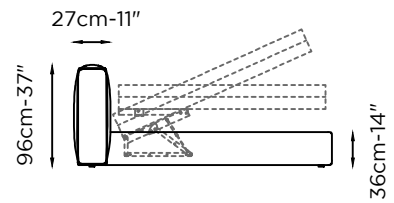

ASTOR BED

Profondità
Depth
Profondeur

Altezza
Height
Hauteur

Piede
Legs
Piètement

243cm-96"

96cm-37"

Legno
Wood Boi

Altezza piede
Legs height
Hauteur pied

Altezza giroletto
Bed frame height
Hauteur du cadre de lit

36cm-14"

07 Nero
Black
Noir

RIVESTIMENTO	COVERING	REVETEMENTS
Pelle Tessuto	Leather Fabric	Cuir Tissu
IMBOTTITURA	FILLING	REMBOURRAGE
Gomma	Foam	Mousse
COMFORT	COMFORT	CONFORT
Standard	Standard	Standard
STRUTTURA	STRUCTURE	STRUCTURE
Testiera e giroletto in legno multistrato	Headboard and bed frame in plywood	Tête de lit et cadre de lit en contreplaqué
Rete in multistrato di faggio con doghe in multistrato curvato	Beech plywood base with curved plywood slats	Piètement en contreplaqué de hêtre avec lattes courbées en contreplaqué
FUNZIONE	FUNCTION	FONCTION
Meccanismo contenitore a doppia alzata	Double lift container mechanism	Mécanisme de conteneur à double levage
OPZIONI	OPTION	OPTION
Cuciture a contrasto	Contrast stitching	Coutures contrast
NOTE	NOTE	NOTE
Rivestimento sfoderabile	Removable cover	Couverture amovible

Profondità
Depth
Profondeur

Altezza
Height
Hauteur

Piede
Legs
Piètement

246cm-97"

96cm-37"

**Legno
Wood Boi**

Altezza piede
Legs height
Hauteur pied

Altezza giroletto
Bed frame height
Hauteur du cadre de lit