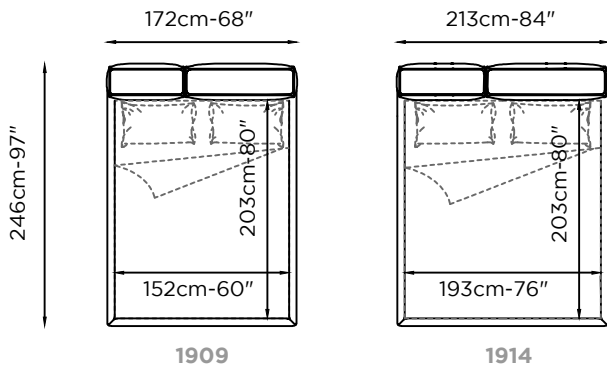

ASTOR BED

Profondità
Depth
Profondeur

Altezza
Height
Hauteur

Piede
Legs
Piètement

243cm-96"

96cm-37"

Legno
Wood Boi

Altezza piede
Legs height
Hauteur pied

Altezza giroletto
Bed frame height
Hauteur du cadre de lit

36cm-14"

07 Nero
Black
Noir

RIVESTIMENTO	COVERING	REVETEMENTS
Pelle Tessuto	Leather Fabric	Cuir Tissu
IMBOTTITURA	FILLING	REMBOURRAGE
Gomma	Foam	Mousse
COMFORT	COMFORT	CONFORT
Standard	Standard	Standard
STRUTTURA	STRUCTURE	STRUCTURE
Testiera e giroletto in legno multistrato	Headboard and bed frame in plywood	Tête de lit et cadre de lit en contreplaqué
Rete in multistrato di faggio con doghe in multistrato curvato	Beech plywood base with curved plywood slats	Piètement en contreplaqué de hêtre avec lattes courbées en contreplaqué
FUNZIONE	FUNCTION	FONCTION
Meccanismo contenitore a doppia alzata	Double lift container mechanism	Mécanisme de conteneur à double levage
OPZIONI	OPTION	OPTION
Cuciture a contrasto	Contrast stitching	Coutures contrast
NOTE	NOTE	NOTE
Rivestimento sfoderabile	Removable cover	Couverture amovible

Profondità
Depth
Profondeur

Altezza
Height
Hauteur

Piede
Legs
Piètement

246cm-97"

96cm-37"

**Legno
Wood Boi**

Altezza piede
Legs height
Hauteur pied

Altezza giroletto
Bed frame height
Hauteur du cadre de lit