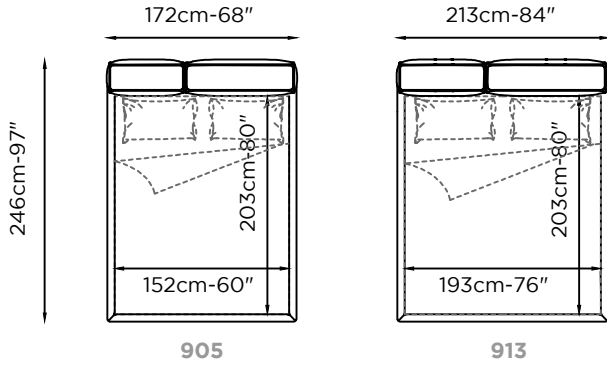

ASTOR BED

Profondità
Depth
Profondeur

Altezza
Height
Hauteur

Piede
Legs
Piètement

243cm-96"

96cm-37"

Legno
Wood Boi

Altezza piede
Legs height
Hauteur pied

Altezza giroletto
Bed frame height
Hauteur du cadre de lit

36cm-14"

07 Nero
Black
Noir

RIVESTIMENTO	COVERING	REVETEMENTS
Pelle Tessuto	Leather Fabric	Cuir Tissu
IMBOTTITURA	FILLING	REMBOURRAGE
Gomma	Foam	Mousse
COMFORT	COMFORT	CONFORT
Standard	Standard	Standard
STRUTTURA	STRUCTURE	STRUCTURE
Testiera e giroletto in legno multistrato	Headboard and bed frame in plywood	Tête de lit et cadre de lit en contreplaqué
Rete in multistrato di faggio con doghe in multistrato curvato	Beech plywood base with curved plywood slats	Piètement en contreplaqué de hêtre avec lattes courbées en contreplaqué
FUNZIONE	FUNCTION	FONCTION
Meccanismo contenitore a doppia alzata	Double lift container mechanism	Mécanisme de conteneur à double levage
OPZIONI	OPTION	OPTION
Cuciture a contrasto	Contrast stitching	Coutures contrast
NOTE	NOTE	NOTE
Rivestimento sfoderabile	Removable cover	Couverture amovible

Profondità
Depth
Profondeur

Altezza
Height
Hauteur

Piede
Legs
Piètement

246cm-97"

96cm-37"

**Legno
Wood Boi**

Altezza piede
Legs height
Hauteur pied

Altezza giroletto
Bed frame height
Hauteur du cadre de lit