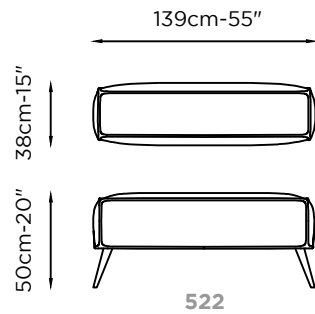

ASTOR BED

Profondità
Depth
Profondeur

Altezza
Height
Hauteur

Piede
Legs
Piètement

243cm-96"

96cm-37"

Legno
Wood Boi

Altezza piede
Legs height
Hauteur pied

Altezza giroletto
Bed frame height
Hauteur du cadre de lit

36cm-14"

07 Nero
Black
Noir

RIVESTIMENTO	COVERING	REVETEMENTS
Pelle Tessuto	Leather Fabric	Cuir Tissu
IMBOTTITURA	FILLING	REMBOURRAGE
Gomma	Foam	Mousse
COMFORT	COMFORT	CONFORT
Standard	Standard	Standard
STRUTTURA	STRUCTURE	STRUCTURE
Testiera e giroletto in legno multistrato	Headboard and bed frame in plywood	Tête de lit et cadre de lit en contreplaqué
Rete in multistrato di faggio con doghe in multistrato curvato	Beech plywood base with curved plywood slats	Piètement en contreplaqué de hêtre avec lattes courbées en contreplaqué
FUNZIONE	FUNCTION	FONCTION
Meccanismo contenitore a doppia alzata	Double lift container mechanism	Mécanisme de conteneur à double levage
OPZIONI	OPTION	OPTION
Cuciture a contrasto	Contrast stitching	Coutures contrast
NOTE	NOTE	NOTE
Rivestimento sfoderabile	Removable cover	Couverture amovible

Profondità
Depth
Profondeur

Altezza
Height
Hauteur

Piede
Legs
Piètement

246cm-97"

96cm-37"

**Legno
Wood Boi**

Altezza piede
Legs height
Hauteur pied

Altezza giroletto
Bed frame height
Hauteur du cadre de lit