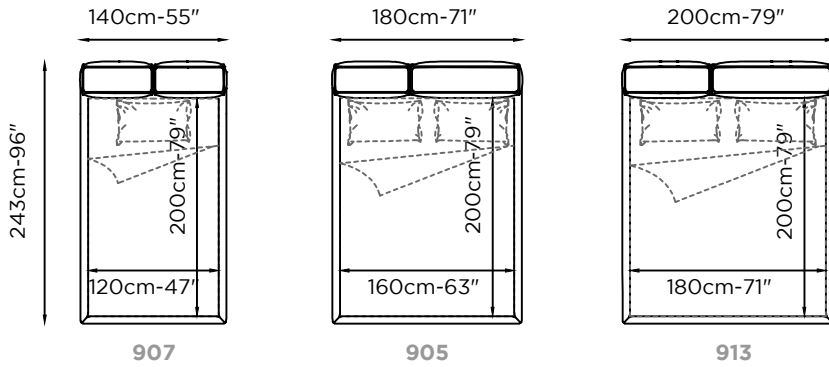

ASTOR BED

Profondità
Depth
Profondeur

Altezza
Height
Hauteur

Piede
Legs
Piètement

243cm-96"

96cm-37"

Legno
Wood Boi

Altezza piede
Legs height
Hauteur pied

Altezza giroletto
Bed frame height
Hauteur du cadre de lit

36cm-14"

07 Nero
Black
Noir

RIVESTIMENTO	COVERING	REVETEMENTS
Pelle Tessuto	Leather Fabric	Cuir Tissu
IMBOTTITURA	FILLING	REMBOURRAGE
Gomma	Foam	Mousse
COMFORT	COMFORT	CONFORT
Standard	Standard	Standard
STRUTTURA	STRUCTURE	STRUCTURE
Testiera e giroletto in legno multistrato	Headboard and bed frame in plywood	Tête de lit et cadre de lit en contreplaqué
Rete in multistrato di faggio con doghe in multistrato curvato	Beech plywood base with curved plywood slats	Piètement en contreplaqué de hêtre avec lattes courbées en contreplaqué
FUNZIONE	FUNCTION	FONCTION
Meccanismo contenitore a doppia alzata	Double lift container mechanism	Mécanisme de conteneur à double levage
OPZIONI	OPTION	OPTION
Cuciture a contrasto	Contrast stitching	Coutures contrast
NOTE	NOTE	NOTE
Rivestimento sfoderabile	Removable cover	Couverture amovible

Profondità
Depth
Profondeur

Altezza
Height
Hauteur

Piede
Legs
Piètement

246cm-97"

96cm-37"

**Legno
Wood Boi**

Altezza piede
Legs height
Hauteur pied

Altezza giroletto
Bed frame height
Hauteur du cadre de lit