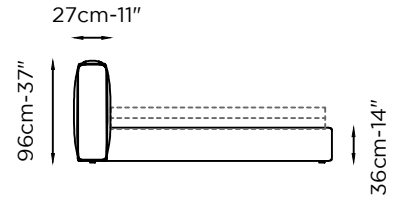

ASTOR BED

Profondità
Depth
Profondeur

Altezza
Height
Hauteur

Piede
Legs
Piètement

243cm-96"

96cm-37"

Legno
Wood Boi

Altezza piede
Legs height
Hauteur pied

Altezza giroletto
Bed frame height
Hauteur du cadre de lit

36cm-14"

07 Nero
Black
Noir

RIVESTIMENTO	COVERING	REVETEMENTS
Pelle Tessuto	Leather Fabric	Cuir Tissu
IMBOTTITURA	FILLING	REMBOURRAGE
Gomma	Foam	Mousse
COMFORT	COMFORT	CONFORT
Standard	Standard	Standard
STRUTTURA	STRUCTURE	STRUCTURE
Testiera e giroletto in legno multistrato	Headboard and bed frame in plywood	Tête de lit et cadre de lit en contreplaqué
Rete in multistrato di faggio con doghe in multistrato curvato	Beech plywood base with curved plywood slats	Piètement en contreplaqué de hêtre avec lattes courbées en contreplaqué
FUNZIONE	FUNCTION	FONCTION
Meccanismo contenitore a doppia alzata	Double lift container mechanism	Mécanisme de conteneur à double levage
OPZIONI	OPTION	OPTION
Cuciture a contrasto	Contrast stitching	Coutures contrast
NOTE	NOTE	NOTE
Rivestimento sfoderabile	Removable cover	Couverture amovible

Profondità
Depth
Profondeur

Altezza
Height
Hauteur

Piede
Legs
Piètement

246cm-97"

96cm-37"

**Legno
Wood Boi**

Altezza piede
Legs height
Hauteur pied

Altezza giroletto
Bed frame height
Hauteur du cadre de lit