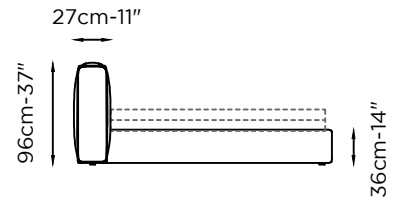

ASTOR BED

Profondità
Depth
Profondeur

Altezza
Height
Hauteur

Piede
Legs
Piètement

243cm-96"

96cm-37"

Legno
Wood Boi

Altezza piede
Legs height
Hauteur pied

Altezza giroletto
Bed frame height
Hauteur du cadre de lit

36cm-14"

07 Nero
Black
Noir

RIVESTIMENTO	COVERING	REVETEMENTS
Pelle Tessuto	Leather Fabric	Cuir Tissu
IMBOTTITURA	FILLING	REMBOURRAGE
Gomma	Foam	Mousse
COMFORT	COMFORT	CONFORT
Standard	Standard	Standard
STRUTTURA	STRUCTURE	STRUCTURE
Testiera e giroletto in legno multistrato	Headboard and bed frame in plywood	Tête de lit et cadre de lit en contreplaqué
Rete in multistrato di faggio con doghe in multistrato curvato	Beech plywood base with curved plywood slats	Piètement en contreplaqué de hêtre avec lattes courbées en contreplaqué
FUNZIONE	FUNCTION	FONCTION
Meccanismo contenitore a doppia alzata	Double lift container mechanism	Mécanisme de conteneur à double levage
OPZIONI	OPTION	OPTION
Cuciture a contrasto	Contrast stitching	Coutures contrast
NOTE	NOTE	NOTE
Rivestimento sfoderabile	Removable cover	Couverture amovible

Profondità
Depth
Profondeur

Altezza
Height
Hauteur

Piede
Legs
Piètement

246cm-97"

96cm-37"

**Legno
Wood Boi**

Altezza piede
Legs height
Hauteur pied

Altezza giroletto
Bed frame height
Hauteur du cadre de lit