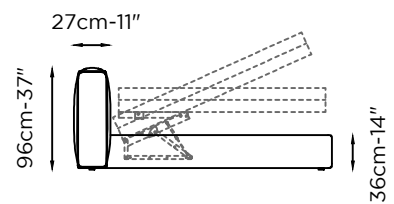

ASTOR BED

Profondità
Depth
Profondeur

Altezza
Height
Hauteur

Piede
Legs
Piètement

243cm-96"

96cm-37"

Legno
Wood Boi

Altezza piede
Legs height
Hauteur pied

Altezza giroletto
Bed frame height
Hauteur du cadre de lit

36cm-14"

07 Nero
Black
Noir

RIVESTIMENTO	COVERING	REVETEMENTS
Pelle Tessuto	Leather Fabric	Cuir Tissu
IMBOTTITURA	FILLING	REMBOURRAGE
Gomma	Foam	Mousse
COMFORT	COMFORT	CONFORT
Standard	Standard	Standard
STRUTTURA	STRUCTURE	STRUCTURE
Testiera e giroletto in legno multistrato	Headboard and bed frame in plywood	Tête de lit et cadre de lit en contreplaqué
Rete in multistrato di faggio con doghe in multistrato curvato	Beech plywood base with curved plywood slats	Piètement en contreplaqué de hêtre avec lattes courbées en contreplaqué
FUNZIONE	FUNCTION	FONCTION
Meccanismo contenitore a doppia alzata	Double lift container mechanism	Mécanisme de conteneur à double levage
OPZIONI	OPTION	OPTION
Cuciture a contrasto	Contrast stitching	Coutures contrast
NOTE	NOTE	NOTE
Rivestimento sfoderabile	Removable cover	Couverture amovible

Profondità
Depth
Profondeur

Altezza
Height
Hauteur

Piede
Legs
Piètement

246cm-97"

96cm-37"

**Legno
Wood Boi**

Altezza piede
Legs height
Hauteur pied

Altezza giroletto
Bed frame height
Hauteur du cadre de lit