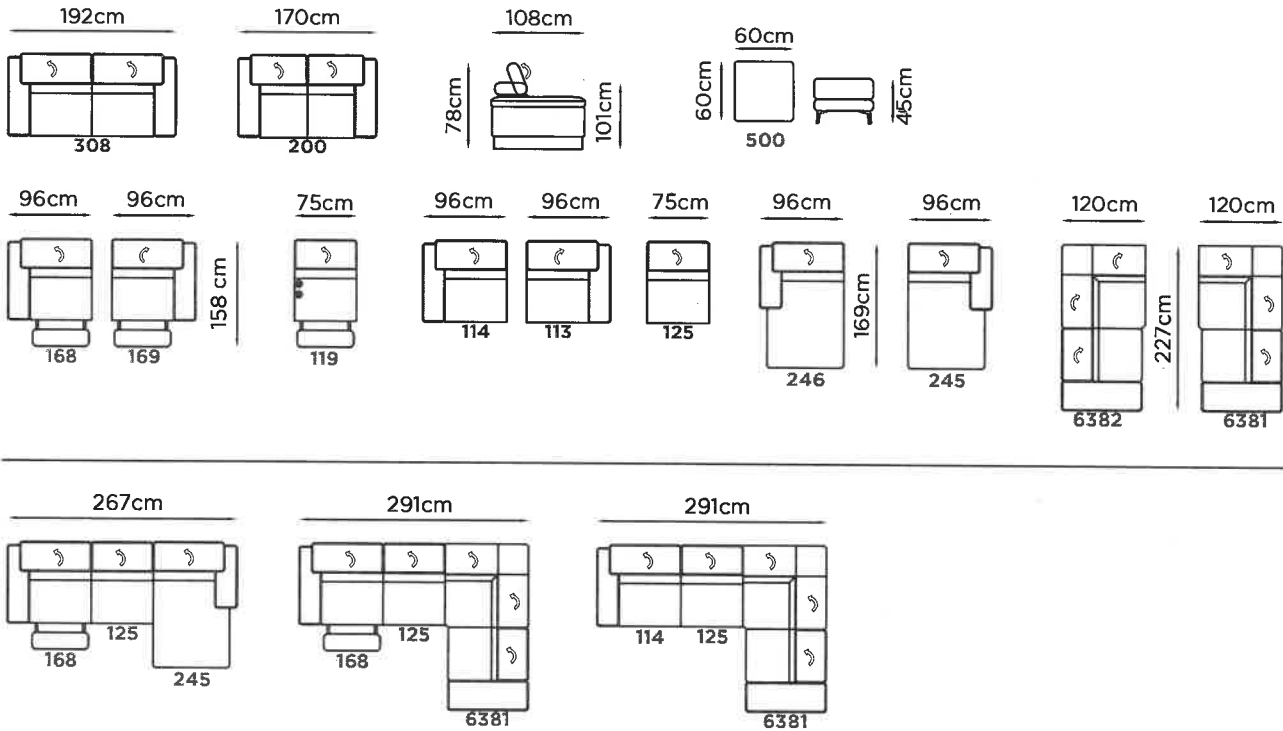

BETTINA

Profondità
Depth
Profondeur

Altezza
Height
Hauteur

Profondità seduta
Seat depth
Profondeur d'assise

Piede
Legs
Piètement

108/158 cm

78/101 cm

55 cm

Metallo
Metal
Métal

Altezza Bracciolo
Arms height
Hauteur d'accoudoir

Altezza seduta
Seat height
Hauteur d'assise

Altezza piede
Leg height
Hauteur pied

61 cm

48 cm

14 cm

- 38 Nero Anodico**
Anodic black
Noir anodique
- 47 Bronzato**
Bronzed
Bronzé