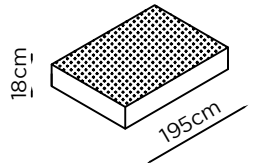

MATERASSO IN ESPANSO -H.18  
FOAM MATTRESS H.18  
MATELAS EN MOUSSE H.18

MATERASSO MEMORY -H.18  
MEMORY MATTRESS H.18  
MATELAS MOUSSE À MÉMOIRE H.18

Profondità Depth Profondeur	<b>106/213 cm</b>	Altezza Bracciolo Arms height Hauteur d'accoudoir	<b>65 cm</b>
Altezza Height Hauteur	<b>81/100 cm</b>	Altezza seduta Seat height Hauteur d'assise	<b>49 cm</b>
Profondità seduta Seat depth Profondeur d'assise	<b>57 cm</b>	Altezza piede Leg height Hauteur pied	<b>12 cm</b>
Piede Legs Piètement	<b>Metallo Metal Métal</b>		