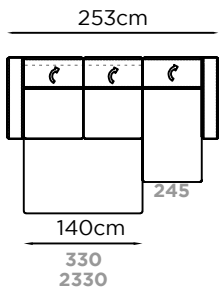

MATERASSO IN ESPANSO -H.18  
FOAM MATTRESS H.18  
MATELAS EN MOUSSE H.18

MATERASSO MEMORY -H.18  
MEMORY MATTRESS H.18  
MATELAS MOUSSE À MÉMOIRE H.18

Profondità Depth Profondeur	<b>106/213 cm</b>	Altezza Bracciolo Arms height Hauteur d'accoudoir	<b>65 cm</b>
Altezza Height Hauteur	<b>81/100 cm</b>	Altezza seduta Seat height Hauteur d'assise	<b>49 cm</b>
Profondità seduta Seat depth Profondeur d'assise	<b>57 cm</b>	Altezza piede Leg height Hauteur pied	<b>12 cm</b>
Piede Legs Piètement	<b>Metallo Metal Métal</b>		