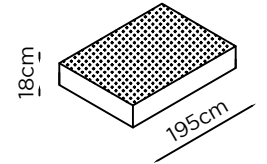

ORTONA

brera58

MATERASSO IN ESPANSO -H.18
FOAM MATTRESS H.18
MATELAS EN MOUSSE H.18

MATERASSO MEMORY -H.18
MEMORY MATTRESS H.18
MATELAS MOUSSE À MÉMOIRE H.18

Profondità Depth Profondeur	106/213 cm	Altezza Bracciolo Arms height Hauteur d'accoudoir	65 cm
Altezza Height Hauteur	81/100 cm	Altezza seduta Seat height Hauteur d'assise	49 cm
Profondità seduta Seat depth Profondeur d'assise	57 cm	Altezza piede Leg height Hauteur pied	12 cm
Piede Legs Piètement	Metallo Metal Métal		