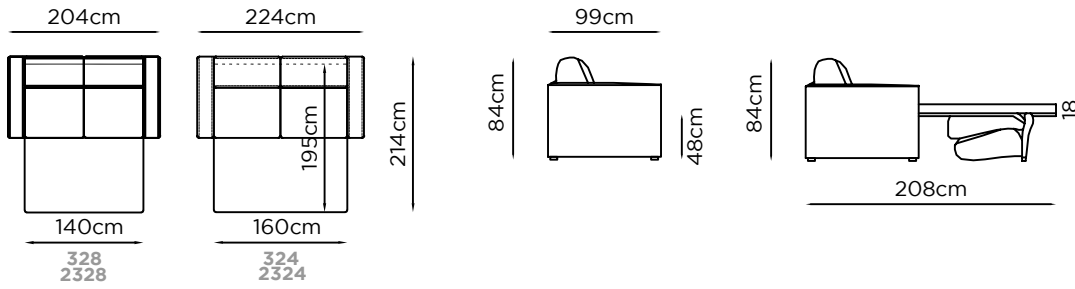

ORTONA

brera58

MATERASSO IN ESPANSO -H.18
FOAM MATTRESS H.18
MATELAS EN MOUSSE H.18

MATERASSO MEMORY -H.18
MEMORY MATTRESS H.18
MATELAS MOUSSE À MÉMOIRE H.18

Profondità Depth Profondeur	106/213 cm	Altezza Bracciolo Arms height Hauteur d'accoudoir	65 cm
Altezza Height Hauteur	81/100 cm	Altezza seduta Seat height Hauteur d'assise	49 cm
Profondità seduta Seat depth Profondeur d'assise	57 cm	Altezza piede Leg height Hauteur pied	12 cm
Piede Legs Piètement	Metallo Metal Métal		