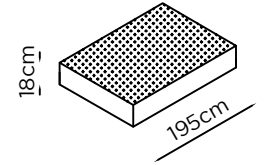

ORTONA

brera58

MATERASSO IN ESPANSO -H.18
FOAM MATTRESS H.18
MATELAS EN MOUSSE H.18

MATERASSO MEMORY -H.18
MEMORY MATTRESS H.18
MATELAS MOUSSE À MÉMOIRE H.18

Profondità Depth Profondeur	106/213 cm	Altezza Bracciolo Arms height Hauteur d'accoudoir	65 cm
Altezza Height Hauteur	81/100 cm	Altezza seduta Seat height Hauteur d'assise	49 cm
Profondità seduta Seat depth Profondeur d'assise	57 cm	Altezza piede Leg height Hauteur pied	12 cm
Piede Legs Piètement	Metallo Metal Métal		