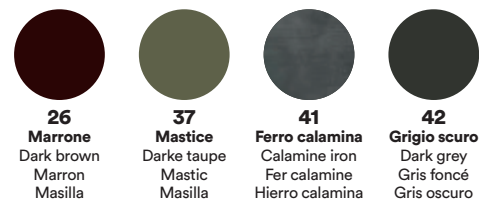

L'azienda si riserva di apportare alcune modifiche alle dimensioni. Le dimensioni sono soggette a leggere variazioni dovute alla manifattura.
Some dimensions reported in this legend may be changed by the manufacturer. Such dimensions are subject to small discrepancy due to the handmade product.
Les dimensions indiquées dans cette légende peuvent être modifiées par le fabricant. Les mêmes sont sujettes à de légères différences dues à la fabrication artisanale.
La Empresa se reserva el derecho de hacer algunos cambios en las dimensiones. Las dimensiones están sujetas a ligeras variaciones debido a la fabricación.