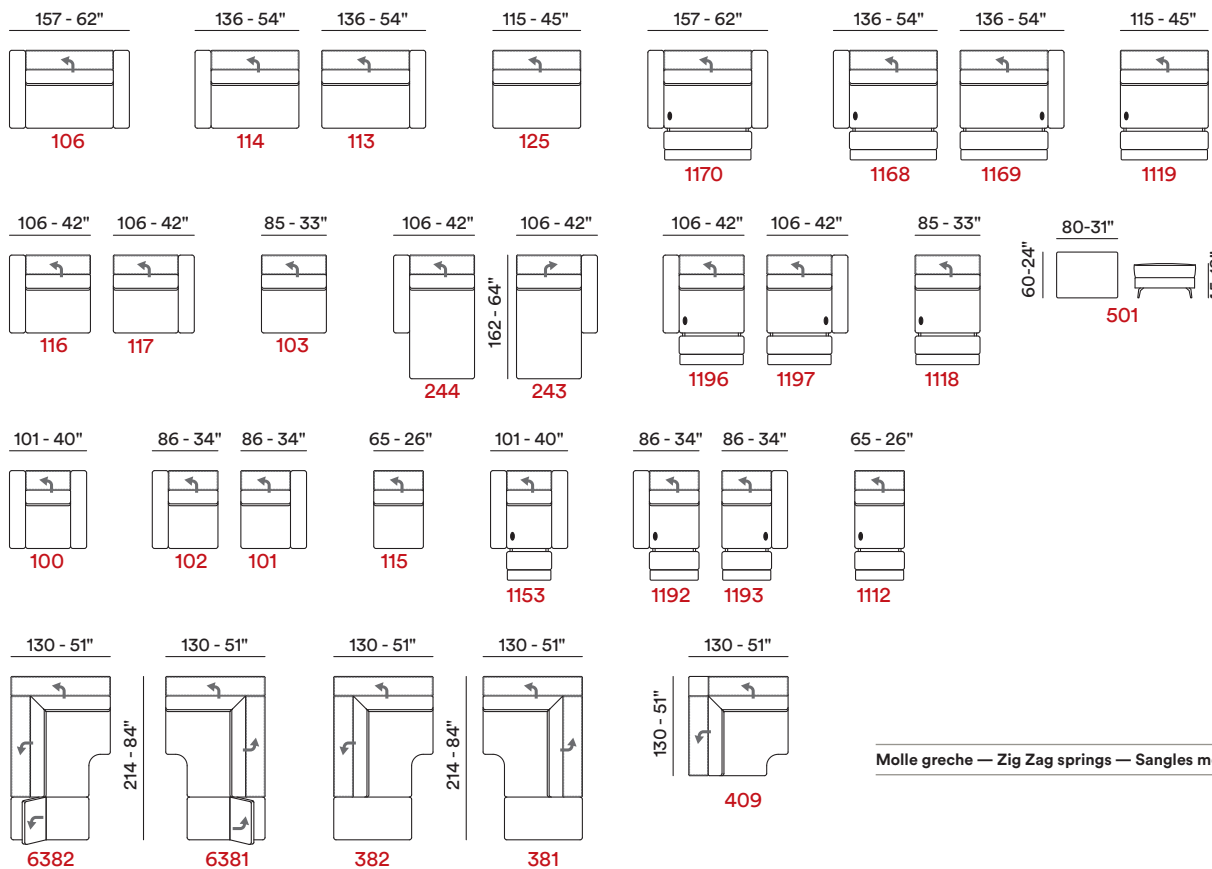

— Modello brevettato — Patented model

Finitura piedi — Legs finishes — Finition de pieds — Acabados de pies

L'azienda si riserva di apportare alcune modifiche alle dimensioni. Le dimensioni sono soggette a leggere variazioni dovute alla manifattura.  
Some dimensions reported in this legend may be changed by the manufacturer. Such dimensions are subject to small discrepancy due to the handmade product.  
Les dimensions indiquées dans cette légende peuvent être modifiées par le fabricant. Les mêmes sont sujettes à de légères différences dues à la fabrication artisanale.  
La Empresa se reserva el derecho de hacer algunos cambios en las dimensiones. Las dimensiones están sujetas a ligeras variaciones debido a la fabricación.