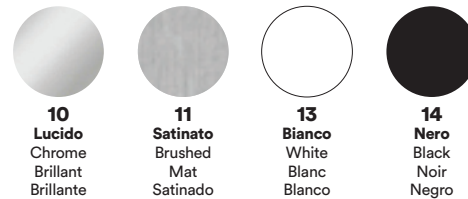

— Modello brevettato — Patented model

Finitura piedi — Legs finishes — Finition de pieds — Acabados de pies