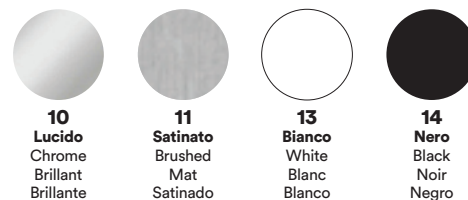

L'azienda si riserva di apportare alcune modifiche alle dimensioni. Le dimensioni sono soggette a leggere variazioni dovute alla manifattura.
Some dimensions reported in this legend may be changed by the manufacturer. Such dimensions are subject to small discrepancy due to the handmade product.
Les dimensions indiquées dans cette légende peuvent être modifiées par le fabricant. Les mêmes sont sujettes à de légères différences dues à la fabrication artisanale.
La Empresa se reserva el derecho de hacer algunos cambios en las dimensiones. Las dimensiones están sujetas a ligeras variaciones debido a la fabricación.