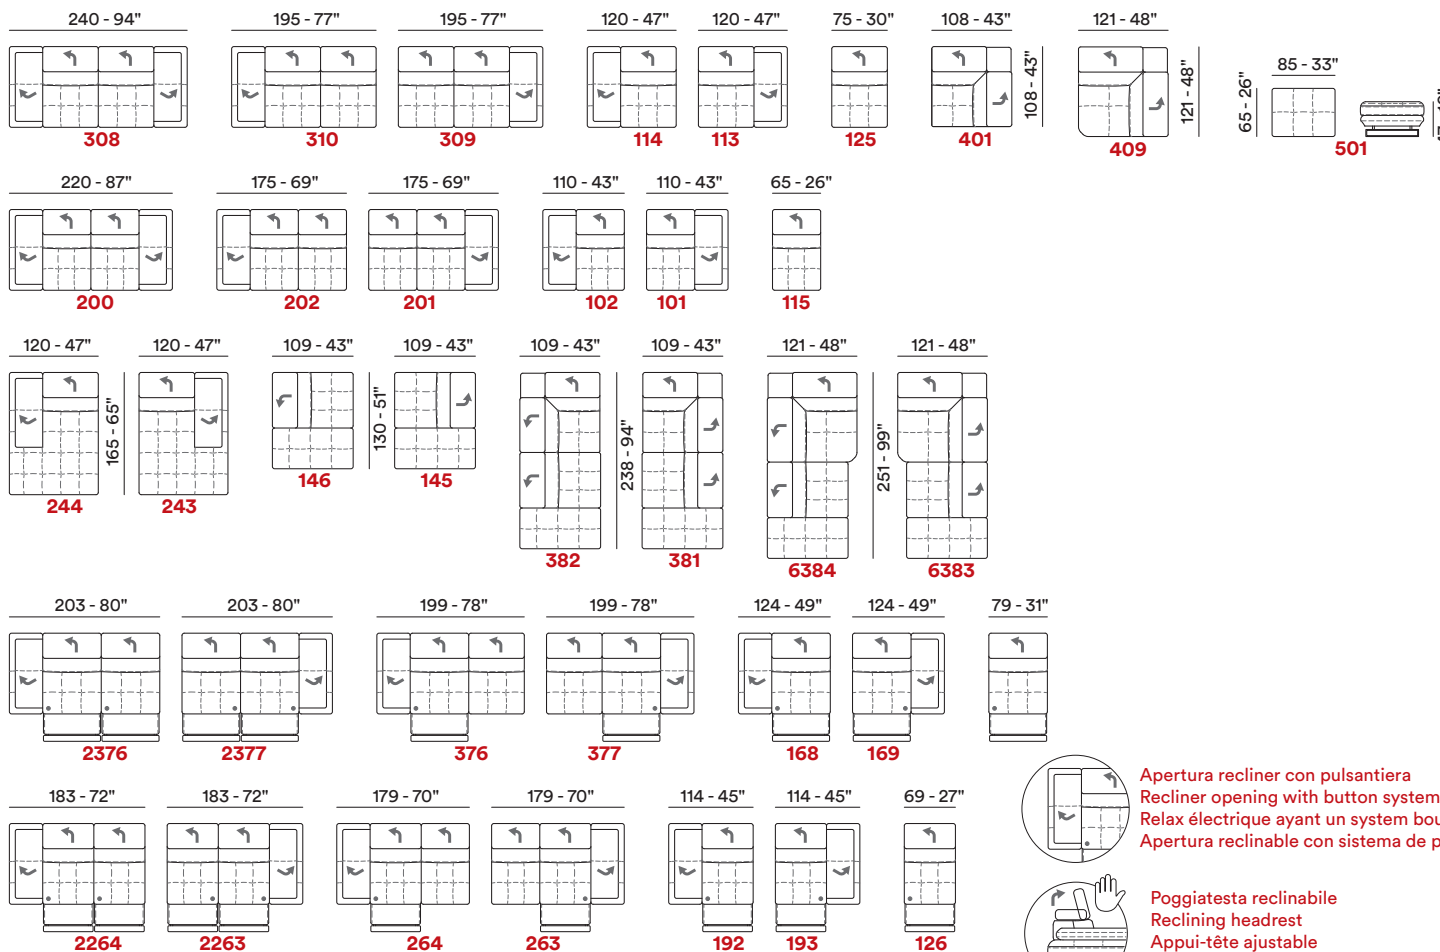

— Imbottitura

APOYABRAZOS / Poliuretano expandido

SENTADA / Poliuretano expandido

RESPALDO / Poliuretano expandido

— Opciones Costura en contraste

— Comfort Estándar/ Duro

— Pies Metal

— Struttura Estructura en madera