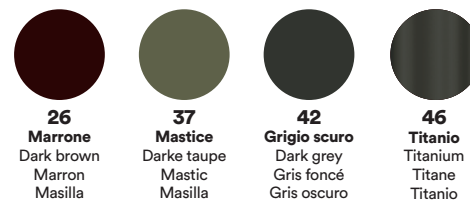

— Rivestimento

Pelle / Tessuto

— Imbottitura

BRACCIOLI / Poliuretano espanso

SEDUTA / Poliuretano espanso

SPALLIERA / Poliuretano espanso

— Opzioni Cucitura a contrasto

— Comfort Standard

— Piedi Metallo

— Struttura Telaio in legno

— Coverings

Leather / Fabric

— Filling

ARMS / Foam

SEAT CUSHION / Foam

BACK CUSHION / Foam

— Options Contrast stitching

— Comfort Standard

— Legs Metal

— Structure Wooden frame

— Revêtement

Cuir / Tissu

— Rembourrage

ACCOUDOIRS / Mousse

ASSISE / Mousse

DOSSIER / Mousse

— Options Coutures contrastées

— Comfort Standard

— Pieds Metal

— Structure Structure en bois

— Revestimiento

Piel / Tela

— Imbottitura

APOYABRAZOS / Poliuretano expandido

SENTADA / Poliuretano expandido

RESPALDO / Poliuretano expandido

— Opciones Costura en contraste

— Comfort Estándar

— Pies Metal

— Estructura Estructura en madera

Poggiatesta saliscendi reclinabile elettricamente
Multifunctional headrest with power
Appui-tête montante et descendante électrique
Reposacabezas multifuncional reclinable eléctrico

Poggiatesta reclinabile
Reclining headrest
Appui-tête ajustable
Reposacabezas reclinable

Apertura reclin e poggiatesta con pulsantiera
Recliner and headrest opening with button system
Relax et appui-tête électrique ayant un system boutons
Apertura reclinabile y reposacabezas con sistema de pulsadores

Apertura poggiatesta con pulsantiera
Headrest opening with button system
Appui-tête électrique ayant un system boutons
Apertura reposacabezas con sistema de pulsadores

— Modello brevettato — Patented model

Finitura piedi — Legs finishes — Finition de pieds — Acabados de pies