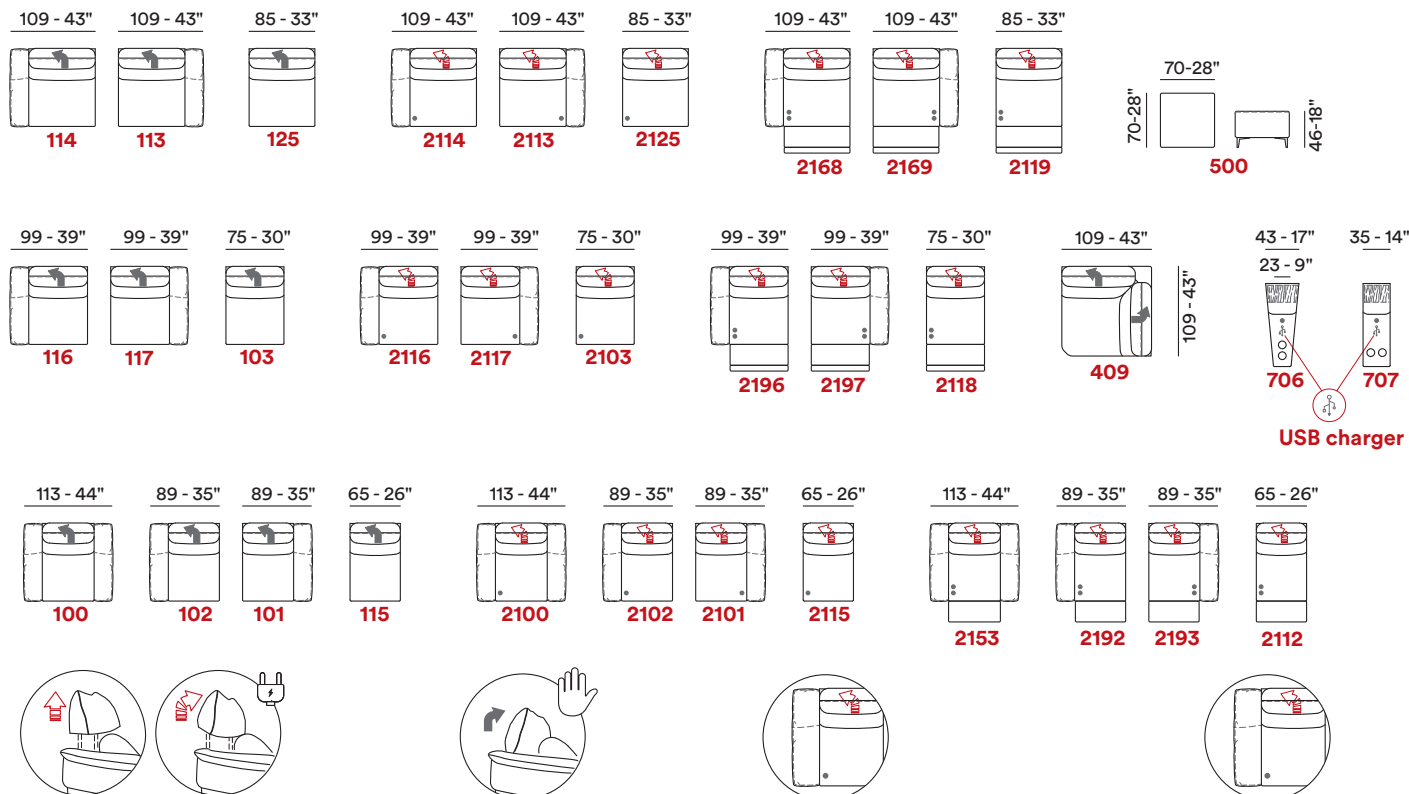

— Imbottitura

APOYABRAZOS / Poliuretano expandido

SENTADA / Poliuretano expandido

RESPALDO / Poliuretano expandido

— Opciones Costura en contraste

— Comfort Estándar

— Pies Metal

— Estructura Estructura en madera