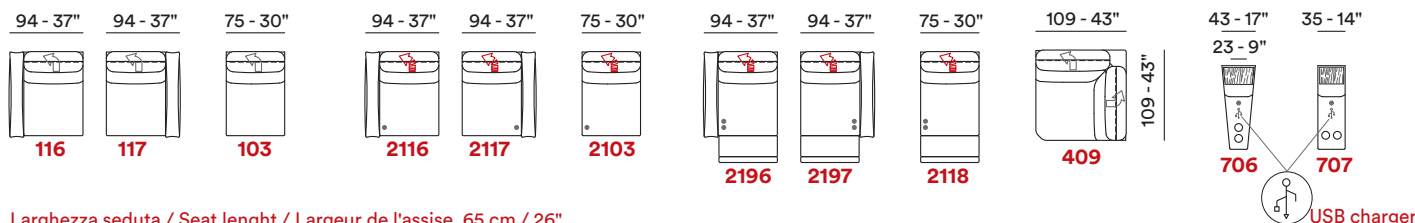

— Imbottitura

APOYABRAZOS / Poliuretano expandido

SENTADA / Poliuretano expandido

RESPALDO / Poliuretano expandido

— Opciones Costura en contraste

— Comfort Estándar

— Pies Metal

— Struttura Estructura en madera

Larghezza seduta / Seat length / Largeur de l'assise 85 cm / 33"

Larghezza seduta / Seat length / Largeur de l'assise 75 cm / 30"

Larghezza seduta / Seat length / Largeur de l'assise 65 cm / 26"

Poggiatesta saliscendi reclinabile elettricamente
Multifunctional headrest with power
Appui-tête montante et descendante électrique
posacabezas multifuncional reclinable eléctrico