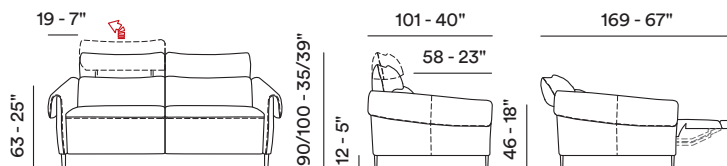

26
Marrone
Dark brown
Marrón

37
Mastice
Darke taupe
Mastic
Masilla

41
Ferro calamina
Calamine iron
Fer calamine
Hierro calamina

42
Grigio scuro
Dark grey
Gris foncé
Gris oscuro