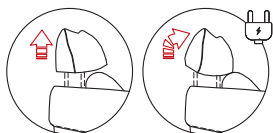

Larghezza seduta / Seat length / Largeur de l'assise 85 cm / 33"

Larghezza seduta / Seat length / Largeur de l'assise 75 cm / 30"

Larghezza seduta / Seat length / Largeur de l'assise 65 cm / 26"

Poggiatesta saliscendi reclinabile elettricamente
Multifunctional headrest with power
Appui-tête montante et descendante électrique
posacabezas multifuncional reclinable eléctrico