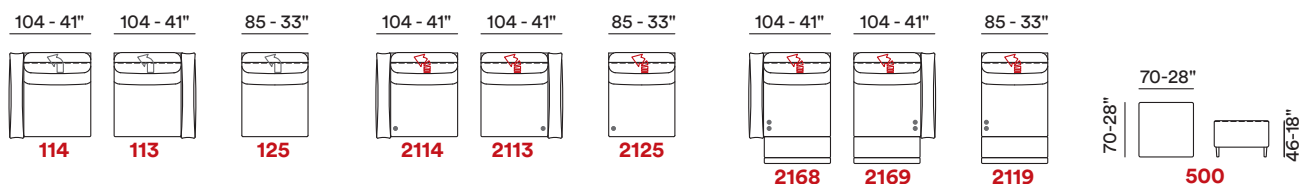

— Imbottitura

APOYABRAZOS / Poliuretano expandido

SENTADA / Poliuretano expandido

RESPALDO / Poliuretano expandido

— Opciones Costura en contraste

— Comfort Estándar

— Pies Metal

— Struttura Estructura en madera

Larghezza seduta / Seat length / Largeur de l'assise 85 cm / 33"

Larghezza seduta / Seat length / Largeur de l'assise 75 cm / 30"

Larghezza seduta / Seat length / Largeur de l'assise 65 cm / 26"

Poggiatesta saliscendi reclinabile elettricamente
Multifunctional headrest with power
Appui-tête montante et descendante électrique
posacabezas multifuncional reclinable eléctrico