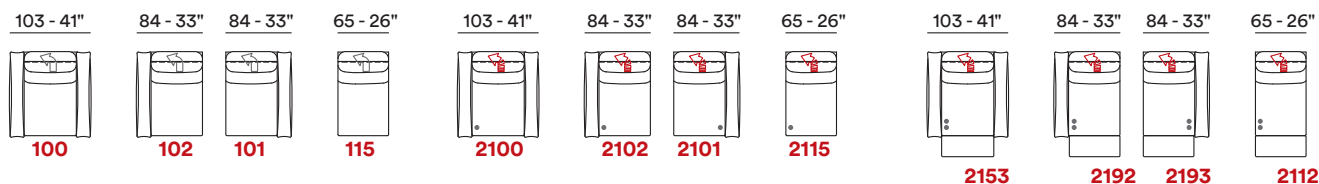

— Imbottitura

APOYABRAZOS / Poliuretano expandido

SENTADA / Poliuretano expandido

RESPALDO / Poliuretano expandido

— Opciones Costura en contraste

— Comfort Estándar

— Pies Metal

— Struttura Estructura en madera

Larghezza seduta / Seat length / Largeur de l'assise 85 cm / 33"

Larghezza seduta / Seat length / Largeur de l'assise 75 cm / 30"

Larghezza seduta / Seat length / Largeur de l'assise 65 cm / 26"

Poggiatesta saliscendi reclinabile elettricamente
Multifunctional headrest with power
Appui-tête montante et descendante électrique
posacabezas multifuncional reclinable eléctrico