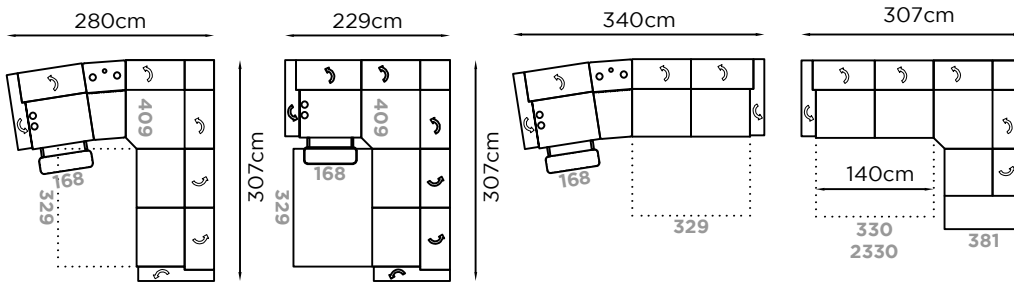

MATERASSO A MOLLE -H.18
SPRING MATTRESS H.18
MATELAS RESSORTS H.18

MATERASSO MEMORY -H.18
MEMORY MATTRESS H.18
MATELAS MOUSSE À MÉMOIRE H.18

Profondità Depth Profondeur	108 cm	Altezza Bracciolo Arms height Hauteur d'accoudoir	66/73 cm
Altezza Height Hauteur	80/102 cm	Altezza seduta Seat height Hauteur d'assise	49 cm
Profondità seduta Seat depth Profondeur d'assise	55 cm	Altezza piede Leg height Hauteur pied	8 cm
Piede Legs Piètement	Plastica Plastic Plastique		