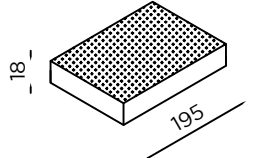

MATERASSO A MOLLE -H.18
SPRING MATTRESS H.18
MATELAS RESSORTS H.18

MATERASSO MEMORY -H.18
MEMORY MATTRESS H.18
MATELAS MOUSSE À MÉMOIRE H.18

Profondità Depth Profondeur	108 cm	Altezza Bracciolo Arms height Hauteur d'accoudoir	66/73 cm
Altezza Height Hauteur	80/102 cm	Altezza seduta Seat height Hauteur d'assise	49 cm
Profondità seduta Seat depth Profondeur d'assise	55 cm	Altezza piede Leg height Hauteur pied	8 cm
Piede Legs Piètement	Plastica Plastic Plastique		

RIVESTIMENTO			COVERING			REVETEMENTS		
Pelle Tessuto			Leather Fabric			Cuir Tissu		
IMBOTTITURA			FILLING			REMBOURRAGE		
BRACCIOLO	CUSCINO SEDUTA	CUSCINO SPALLIERA	ARMS	SEAT CUSHION	BACK CUSHION	ACCOUDOIR	COUSSIN D'ASSISE	COUSSIN DE DOSSIER
Gomma	Gomma	Gomma	Foam	Foam	Foam	Mousse	Mousse	Mousse
COMFORT			COMFORT			CONFORT		
Standard			Standard			Standard		
FUNZIONE			FUNCTION			FONCTION		
Seduta reclinare elettrica			Electric recliner system			Système relax électrique		
Poggiatesta manuale nelle versioni con seduta reclinare			Manual headrest on version with reclining seat			Appui-tête manuel dans les versions relax		
Braccio regolabile tipo manuale			Manually adjustable arm			Accoudoir à réglage manuel		
OPZIONI			OPTION			OPTION		
Letto			Bed			Lit		
Cuciture a contrasto			Contrast stitching			Coutures contrast		
Tessuto non sfoderabile			Not removable cover			Non déhoussable en tissu		