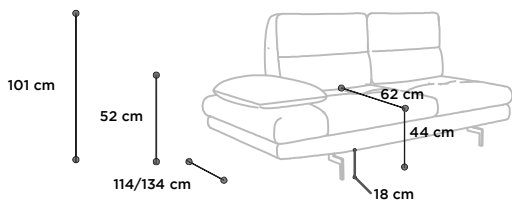

STING

- Piede / Legs / Piètements
- Metallo / Metal / Métal
- 42** Grafite / Graphite / Graphite
 - 46** Ramato / Copper / Cuivré
 - 47** Bronzato / Bronzed / Bronzé
 - 38** Nero Anodico / Anodic black / Noir anodique
 - 70** Alluminio brunito / Burnished aluminium / Aluminium bronzé
 - 71** Nero titanio lucido / Glossy black titanium / Noir titane brillant