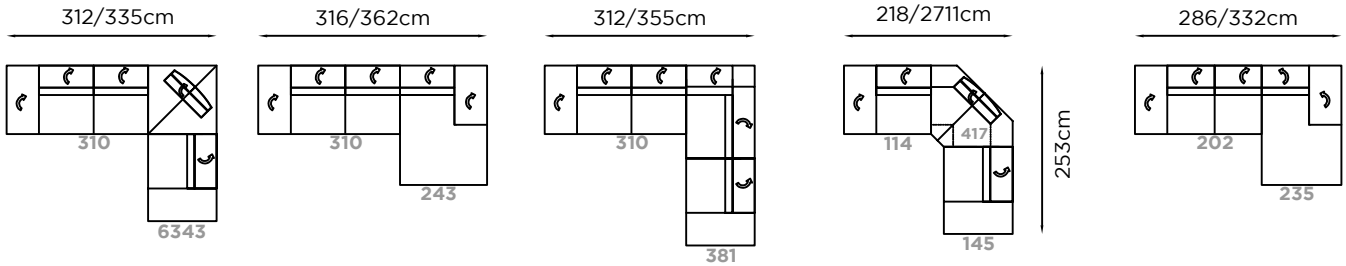

STING

- Piede / Legs / Piètements
- Metallo / Metal / Métal
- 42** Grafite / Graphite / Graphite
 - 46** Ramato / Copper / Cuivré
 - 47** Bronzato / Bronzed / Bronzé
 - 38** Nero Anodico / Anodic black / Noir anodique
 - 70** Alluminio brunito / Burnished aluminium / Aluminium bronzé
 - 71** Nero titanio lucido / Glossy black titanium / Noir titane brillant