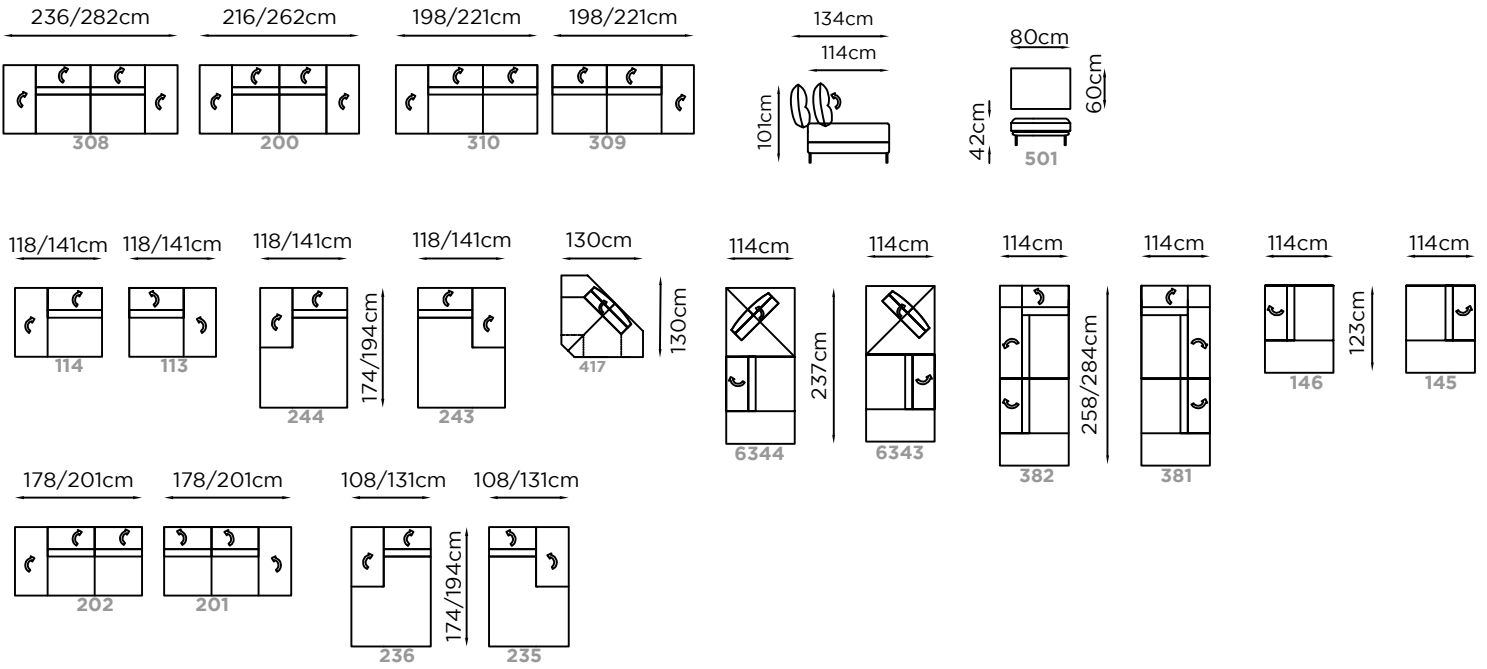

STING

- Piede / Legs / Piètements
- Metallo / Metal / Métal
- 42** Grafite / Graphite / Graphite
 - 46** Ramato / Copper / Cuivré
 - 47** Bronzato / Bronzed / Bronzé
 - 38** Nero Anodico / Anodic black / Noir anodique
 - 70** Alluminio brunito / Burnished aluminium / Aluminium bronzé
 - 71** Nero titanio lucido / Glossy black titanium / Noir titane brillant