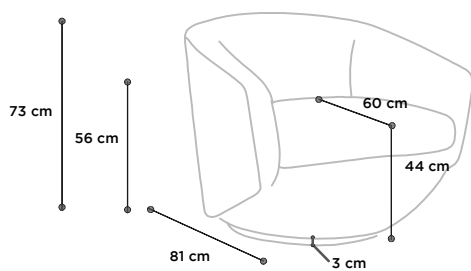

FRACCO

84cm

81cm

105

73cm

Piede
Legs
Piètement

Metallo
Metal
Métal

 **38 Nero Anodico**
Anodic black
Noir anodique