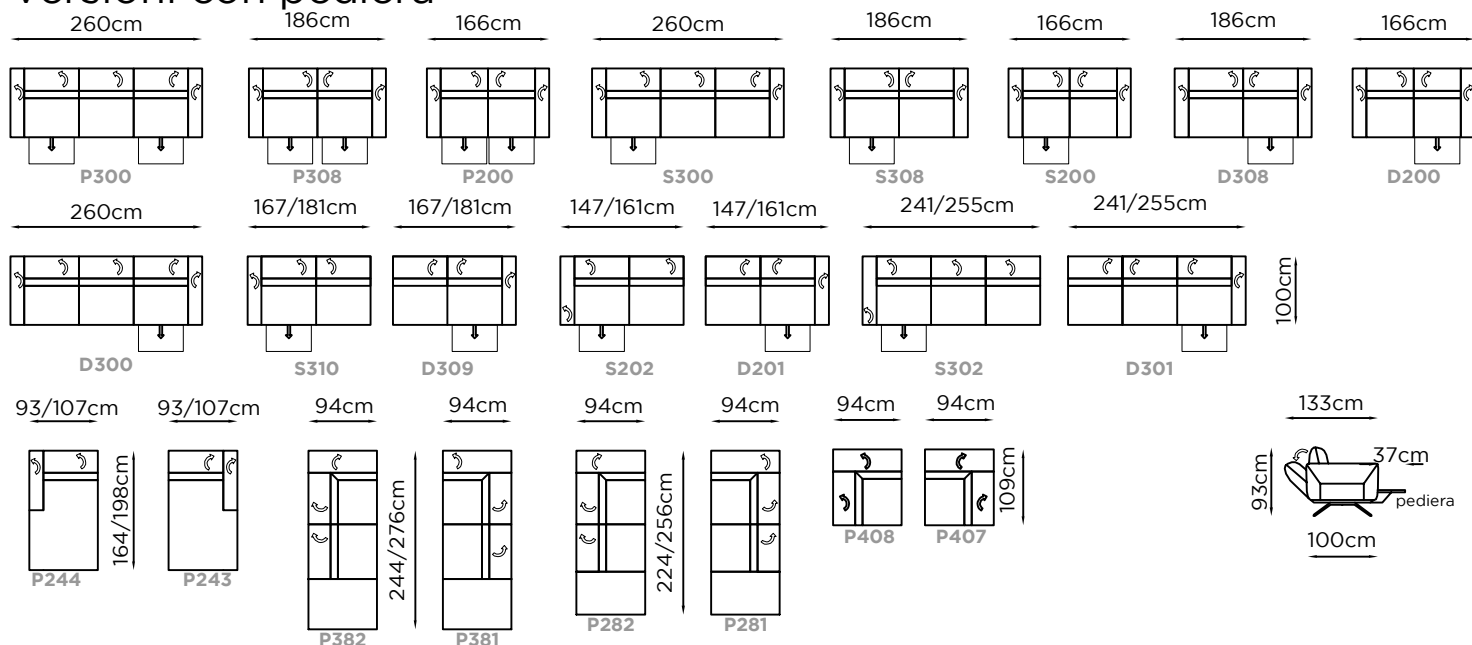

## versioni con pediera

Piede  
Legs  
Piètement

Metallo  
Metal  
Métal

- 42** Grafite  
Graphite  
Graphite
- 46** Ramato  
Copper  
Culvré
- 47** Bronzato  
Bronzed  
Bronzé
- 38** Nero Anodico  
Anodic black  
Noir anodique
- 70** Alluminio  
brunito  
Burnished  
aluminium  
Aluminium  
bronzé
- 71** Nero titanio  
lucido  
Glossy black  
titanium  
Noir titane  
brillant