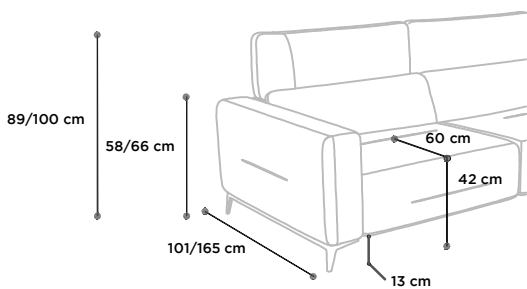

Piede
Legs
Piètement

Metallo
Metal
Métal

- 42 Grafite
  Graphite
  Graphite
- 46 Ramato
  Copper
  Cuivré
- 47 Bronzato
  Bronzed
  Bronzé
- 38 Nero Anodico
  Anodic black
  Noir anodique
- 70 Alluminio brunito
  Burnished aluminium
  Aluminium bronzé
- 71 Nero titanio lucido
  Glossy black titanium
  Noir titane brillant

RIVESTIMENTO			COVERING			REVETEMENTS		
Pelle Tessuto			Leather Fabric			Cuir Tissu		
IMBOTTITURA			FILLING			REMBOURRAGE		
BRACCIOLO	CUSCINO SEDUTA	CUSCINO SPALLIERA	ARMS	SEAT CUSHION	BACK CUSHION	ACCOUDOIR	COUSSIN D'ASSISE	COUSSIN DE DOSSIER
Gomma	Gomma	Gomma	Foam	Foam	Foam	Mousse	Mousse	Mousse
COMFORT			COMFORT			CONFORT		
FUNZIONE			FUNCTION			FONCTION		
Seduta reclinare elettrica doppio motore Poggiatesta elettrico nelle versioni con seduta reclinare			Electric recliner system dual motor Electric headrest on version with reclining seat			Système relax électrique bi-moteur Appui-tête électrique dans les versions relax		
OPZIONI			OPTION			OPTION		
Poggiatesta regolabile elettrico nelle versioni fisse			Electric adjustable headrest on fix seats			Appui-tête à réglage électrique dans les versions fixes		
Cuciture a contrasto			Contrast stitching			Coutures contrast		
Tessuto non sfoderabile			Not removable cover			Non déhoussable en tissu