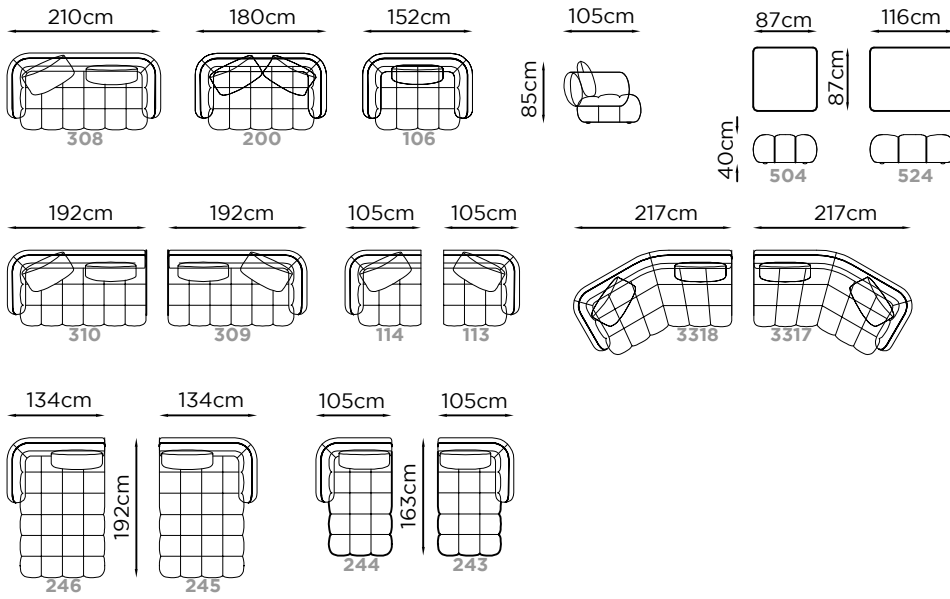

# ABBRACCI

Piede  
Legs  
Piètement

Plastica  
Plastic  
Plastique

RIVESTIMENTO		
<b>Pelle Tessuto</b>		
IMBOTTITURA		
BRACCIOLO	CUSCINO SEDUTA	CUSCINO SPALLIERA
<b>Gomma</b>	<b>Gomma</b>	<b>Gomma</b>
COMFORT		
<b>Standard</b>		
FUNZIONE		