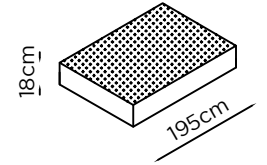

MATERASSO IN ESPANSO -H.18
FOAM MATTRESS H.18
MATELAS EN MOUSSE H.18

MATERASSO MEMORY -H.18
MEMORY MATTRESS H.18
MATELAS MOUSSE À MÉMOIRE H.18

Profondità Depth Profondeur	106/213 cm	Altezza Bracciolo Arms height Hauteur d'accoudoir	65 cm
Altezza Height Hauteur	81/100 cm	Altezza seduta Seat height Hauteur d'assise	49 cm
Profondità seduta Seat depth Profondeur d'assise	57 cm	Altezza piede Leg height Hauteur pied	12 cm
Piede Legs Piètement	Metallo Metal Métal		