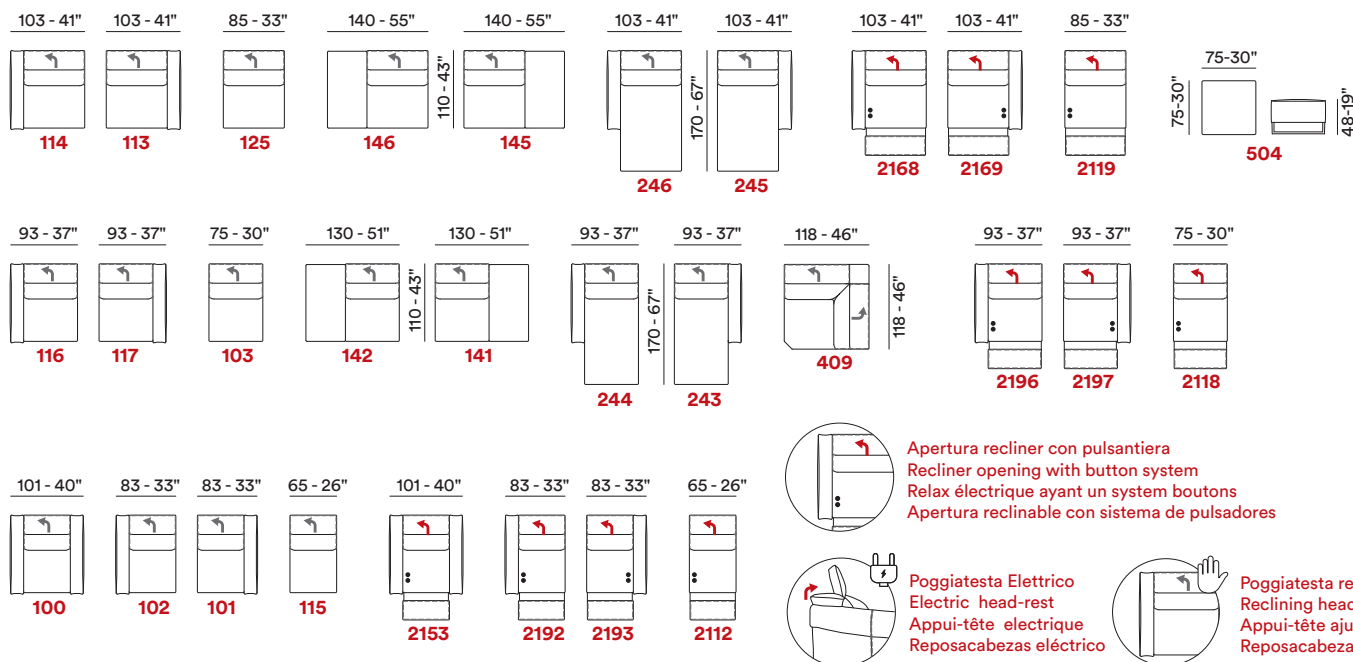

— Imbottitura

APOYABRAZOS / Poliuretano expandido

SENTADA / Poliuretano expandido

RESPALDO / Poliuretano expandido

— **Opciones** Costura en contraste

— **Comfort** Estándar

— **Pies** Metal

— **Struttura** Estructura en madera