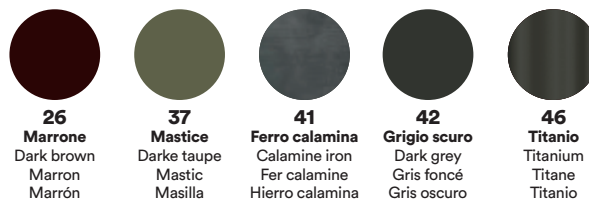

L'azienda si riserva di apportare alcune modifiche alle dimensioni. Le dimensioni sono soggette a leggere variazioni dovute alla manifattura.
Some dimensions reported in this legend may be changed by the manufacturer. Such dimensions are subject to small discrepancy due to the handmade product.
Les dimensions indiquées dans cette légende peuvent être modifiées par le fabricant. Les mêmes sont sujettes à de légères différences dues à la fabrication artisanale.
La Empresa se reserva el derecho de hacer algunos cambios en las dimensiones. Las dimensiones están sujetas a ligeras variaciones debido a la fabricación.