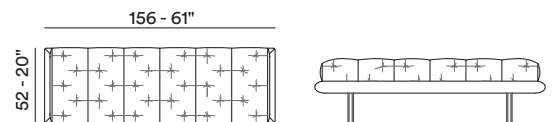

— Pieds Metal

— Structure Structure en bois

— Revestimiento

Piel / Tela

— Imbottitura

CABECERA DE LA CAMA / Poliuretano expandido

— Pies Metal

— Struttura Estructura en madera

913

905

521

misure europee
european sizes

913

905

misure americane
american sizes

— Modello brevettato — Patented model