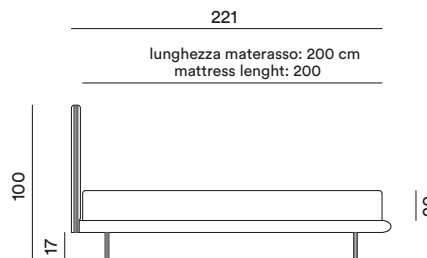

— Pieds Metal

— Structure Structure en bois

— Revestimiento

Piel / Tela

— Imbottitura

CABECERA DE LA CAMA / Poliuretano expandido

— Pies Metal

— Struttura Estructura en madera

913

905

521

misure europee
european sizes

913

905

misure americane
american sizes

— Modello brevettato — Patented model