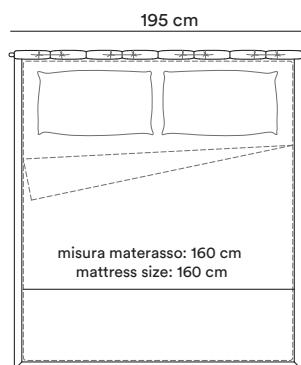

— Pieds Metal

— Structure Structure en bois

— Revestimiento

Piel / Tela

— Imbottitura

CABECERA DE LA CAMA / Poliuretano expandido

— Pies Metal

— Struttura Estructura en madera

913

905

521

misure europee
european sizes

913

905

misure americane
american sizes

— Modello brevettato — Patented model