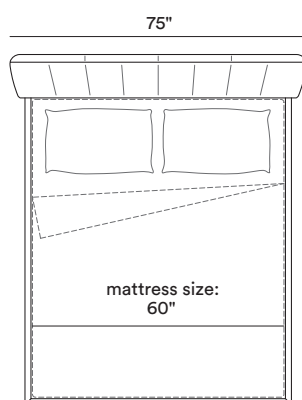

— Rivestimento

Pelle / Tessuto

— Imbottitura

Poliuretano espanso

— **Struttura** Telaio in legno

— **Opzioni** Bordino a contrasto

— **Piedi** Metallo

— Coverings

Leather / Fabric

— Filling

Foam

— **Structure** Wooden frame

— **Options** Contrast piping

— **Legs** Metal

— Revêtement

Cuir / Tissu

— Rembourrage

Mousse

— **Options** Passepoil contrasté

— **Structure** Structure en bois

— **Pieds** Metal

— Revestimiento

Piel / Tela

— Imbottitura

Poliuretano expandidor

— **Opciones** Ribete de contraste

— **Estructura** Estructura en madera

— **Pies** Metal

913

905

521

misure europee
european sizes

913

905

misure americane
american sizes

— **Modello brevettato** — Patented model

Finitura piedi — Legs finishes — Finition de pieds — Acabados de pies

10
Lucido
Chrome
Brillante

11
Satinato
Brushed
Mat

22
Bronzato
Bronze
Bronze

46
Titanio
Titanium
Titane