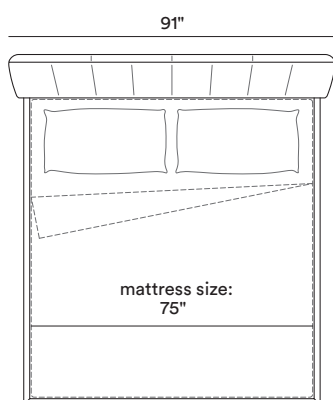

Poliuretano expandidor

— **Opciones** Ribete de contraste

— **Estructura** Estructura en madera

— **Pies** Metal

913

905

521

misure europee
european sizes