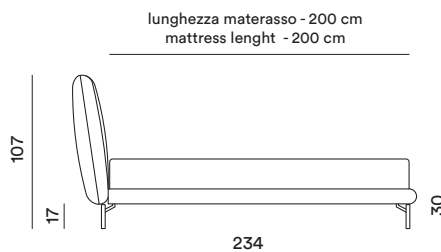

Poliuretano expandidor

— **Opciones** Ribete de contraste

— **Estructura** Estructura en madera

— **Pies** Metal

913

905

521

misure europee
european sizes

913

905

misure americane
american sizes

— **Modello brevettato** — Patented model

Finitura piedi — Legs finishes — Finition de pieds — Acabados de pies

10
Lucido
Chrome
Brillante

11
Satinato
Brushed
Mat

22
Bronzato
Bronze
Bronze