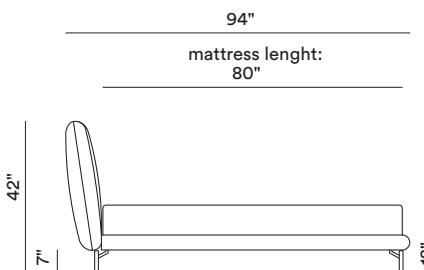

Poliuretano expandidor

— **Opciones** Ribete de contraste

— **Estructura** Estructura en madera

— **Pies** Metal

913

905

521

misure europee
european sizes

913

905

misure americane
american sizes

— **Modello brevettato** — Patented model

Finitura piedi — Legs finishes — Finition de pieds — Acabados de pies

10
Lucido
Chrome
Brillante

11
Satinato
Brushed
Mat

22
Bronzato
Bronze
Bronze