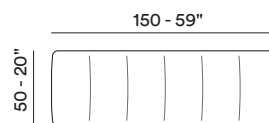

Poliuretano expandidor

— **Opciones** Ribete de contraste

— **Estructura** Estructura en madera

— **Pies** Metal

913

905

521

misure europee
european sizes