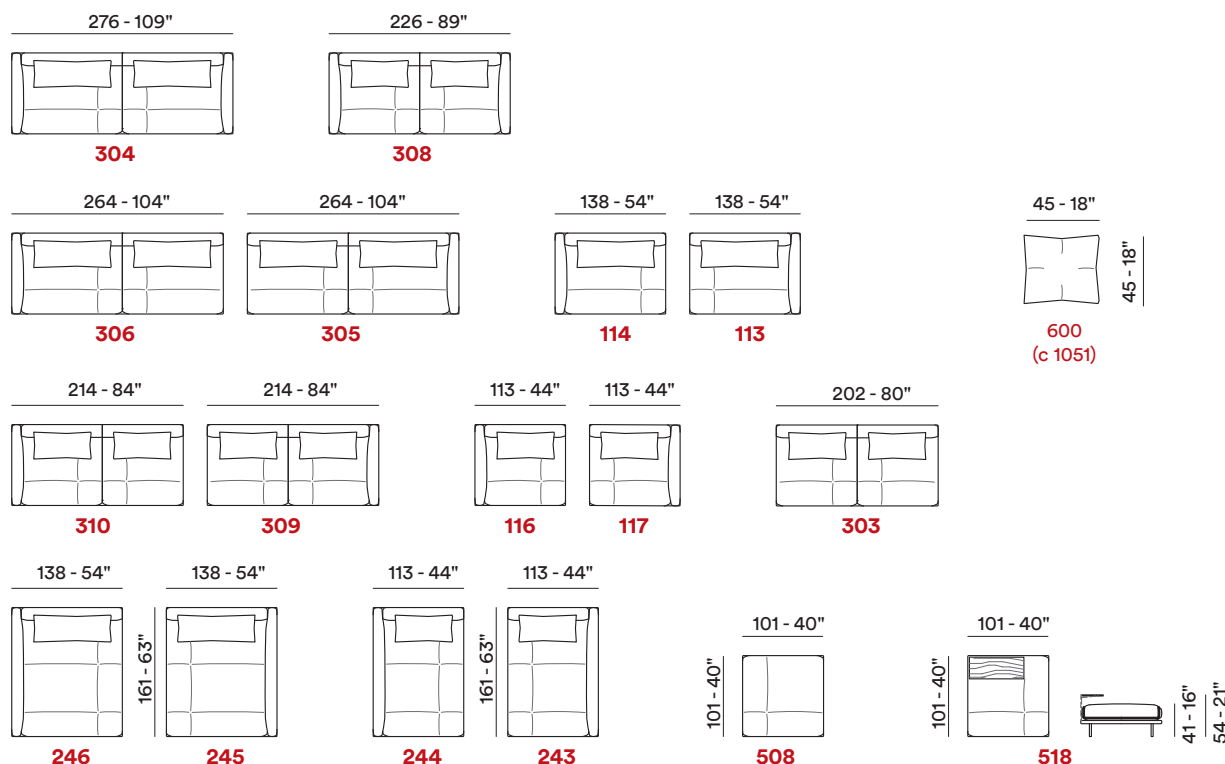

— Modello brevettato — Patented model

Finitura piedi — Legs finishes — Finition de pieds — Acabados de pies

L'azienda si riserva di apportare alcune modifiche alle dimensioni. Le dimensioni sono soggette a leggere variazioni dovute alla manifattura.
 Some dimensions reported in this legend may be changed by the manufacturer. Such dimensions are subject to small discrepancy due to the handmade product.
 Les dimensions indiquées dans cette légende peuvent être modifiées par le fabricant. Les mêmes sont sujettes à de légères différences dues à la fabrication artisanale.
 La Empresa se reserva el derecho de hacer algunos cambios en las dimensiones. Las dimensiones están sujetas a ligeras variaciones debido a la fabricación.