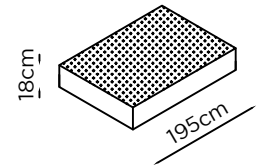

MAGLIE

brera58

MATERASSO IN ESPANSO -H.18
FOAM MATTRESS H.18
MATELAS EN MOUSSE H.18

MATERASSO MEMORY -H.18
MEMORY MATTRESS H.18
MATELAS MOUSSE À MÉMOIRE H.18

Profondità Depth Profondeur	106/213 cm	Altezza Bracciolo Arms height Hauteur d'accoudoir	65 cm
Altezza Height Hauteur	81/100 cm	Altezza seduta Seat height Hauteur d'assise	49 cm
Profondità seduta Seat depth Profondeur d'assise	57 cm	Altezza piede Leg height Hauteur pied	12 cm
Piede Legs Piètement	Metallo Metal Métal		

- 47** **Bronzato**
Bronzed
Bronzé
- 38** **Nero Anodico**
Anodic black
Noir anodique

RIVESTIMENTO			COVERING			REVETEMENTS		
Pelle Tessuto			Leather Fabric			Cuir Tissu		
IMBOTTITURA			FILLING			REMBOURRAGE		
BRACCIOLO	CUSCINO SEDUTA	CUSCINO SPALLIERA	ARMS	SEAT CUSHION	BACK CUSHION	ACCOUDOIR	COUSSIN D'ASSISE	COUSSIN DE DOSSIER
Gomma	Gomma	Gomma	Foam	Foam	Foam	Mousse	Mousse	Mousse
COMFORT			COMFORT			CONFORT		
Standard			Standard			Standard		
FUNZIONE			FUNCTION			FONCTION		
Poggiatesta manuale			Manual headrest			Appui-tête manuel		
OPZIONI			OPTION			OPTION		
Letto			Bed			Lit		
Cuciture a contrasto Tessuto non sfoderabile			Contrast stitching Not removable cover			Coutures contrast Non déhoussable en tissu		