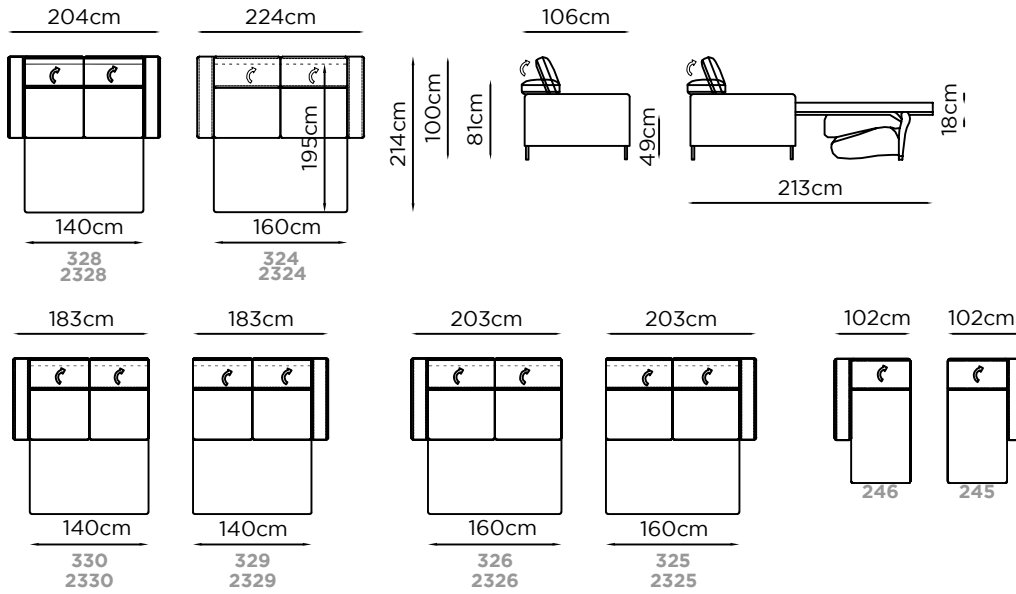

MAGLIE

brera58

MATERASSO IN ESPANSO -H.18
FOAM MATTRESS H.18
MATELAS EN MOUSSE H.18

MATERASSO MEMORY -H.18
MEMORY MATTRESS H.18
MATELAS MOUSSE À MÉMOIRE H.18

Profondità Depth Profondeur	106/213 cm	Altezza Bracciolo Arms height Hauteur d'accoudoir	65 cm
Altezza Height Hauteur	81/100 cm	Altezza seduta Seat height Hauteur d'assise	49 cm
Profondità seduta Seat depth Profondeur d'assise	57 cm	Altezza piede Leg height Hauteur pied	12 cm
Piede Legs Piètement	Metallo Metal Métal		