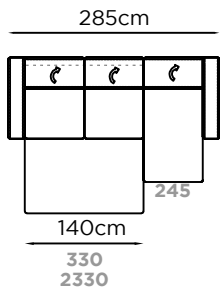

MAGLIE

brera58

MATERASSO IN ESPANSO -H.18
FOAM MATTRESS H.18
MATELAS EN MOUSSE H.18

MATERASSO MEMORY -H.18
MEMORY MATTRESS H.18
MATELAS MOUSSE À MÉMOIRE H.18

Profondità Depth Profondeur	106/213 cm	Altezza Bracciolo Arms height Hauteur d'accoudoir	65 cm
Altezza Height Hauteur	81/100 cm	Altezza seduta Seat height Hauteur d'assise	49 cm
Profondità seduta Seat depth Profondeur d'assise	57 cm	Altezza piede Leg height Hauteur pied	12 cm
Piede Legs Piètement	Metallo Metal Métal		