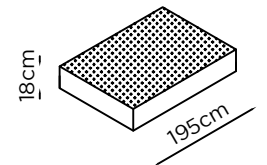

MAGLIE

brera58

MATERASSO IN ESPANSO -H.18
FOAM MATTRESS H.18
MATELAS EN MOUSSE H.18

MATERASSO MEMORY -H.18
MEMORY MATTRESS H.18
MATELAS MOUSSE À MÉMOIRE H.18

Profondità Depth Profondeur	106/213 cm	Altezza Bracciolo Arms height Hauteur d'accoudoir	65 cm
Altezza Height Hauteur	81/100 cm	Altezza seduta Seat height Hauteur d'assise	49 cm
Profondità seduta Seat depth Profondeur d'assise	57 cm	Altezza piede Leg height Hauteur pied	12 cm
Piede Legs Piètement	Metallo Metal Métal		