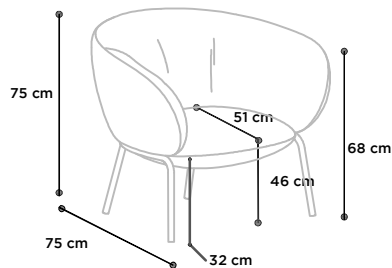

100

Piede
Legs
Piètement

Metallo
Metal
Métal

- 42** **Grafite**
Graphite
Graphite
- 46** **Ramato**
Copper
Culvré
- 47** **Bronzato**
Bronzed
Bronzé
- 38** **Nero Anodico**
Anodic black
Noir anodique
- 70** **Alluminio
brunito**
Gurnished
aluminium
Aluminium
bronzé
- 71** **Nero titanio
lucido**
Glossy black
titanium
Noir titane
brillant