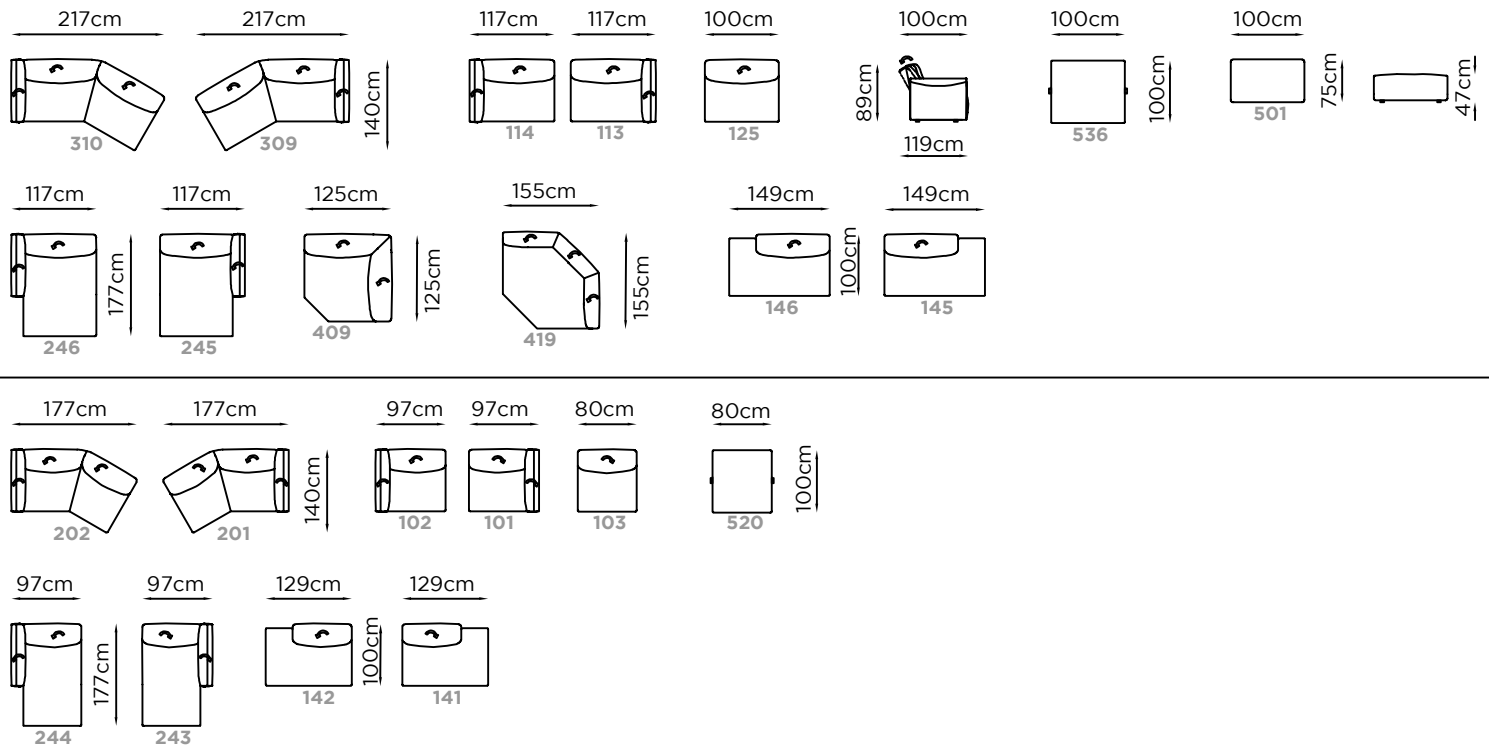

CARRERA

Piede
Legs
Piètement

Plastica
Plastic
Plastique

RIVESTIMENTO			COVERING			REVETEMENTS		
Tessuto			Fabric			Tissu		
IMBOTTITURA			FILLING			REMBOURRAGE		
BRACCIOLO	CUSCINO SEDUTA	CUSCINO SPALLIERA	ARMS	SEAT CUSHION	BACK CUSHION	ACCOUDOIR	COUSSIN D'ASSISE	COUSSIN DE DOSSIER
Gomma	Gomma Piuma	Gomma Piuma	Foam	Foam Feather	Foam Feather	Mousse	Mousse Plume	Mousse Plume
COMFORT			COMFORT			CONFORT		
Standard			Standard			Standard		
FUNZIONE			FUNCTION			FONCTION		
Spalliera recliner manuale Braccio regolabile tipo manuale			Manual recliner backrest Manually adjustable arm			Dossier inclinable manuel Accoudoir à réglage manuel		
OPZIONI			OPTION			OPTION		
Cuciture a contrasto Tessuto sfoderabile			Contrast stitching Removable cover			Coutures contrast Déhoussable en tissu		