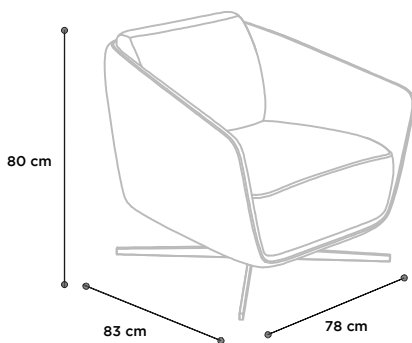

BENATI

78cm

105

83cm

80cm

Piede
Legs
Piètement

Metallo
Metal
Métal

38 Nero Anodico
Anodic black
Noir anodique